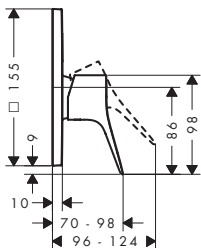

Mezcladores de ducha y bañera

Vivenis Mezclador monomando de bañera empotrado para 2 funciones

Características de todas las variantes

- Consiste en: mezclador monomando de bañera
- Regulación de la temperatura y control On/Off para 2 salidas
- Con inversor Select automático
- Cantidad de caudal máximo a 3 bar: 28,7 l/min
- Caudal del caño de bañera a 3 bar: 28,7 l/min
- Cantidad de caudal máxima de la teleducha a 3 bar: 16,3 l/min
- Con silenciador
- Altura de la plana en función de la profundidad de instalación de la base
- Material tirador: metal
- Material del embellecedor: plástico