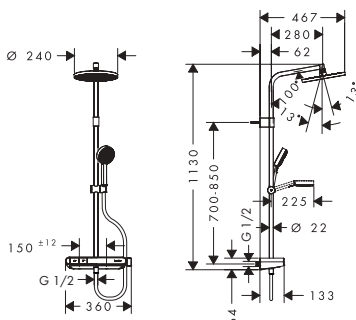

Activera S Showerpipe 1jet con termostato ShowerTablet Select 360

Características de todas las variantes

- Consiste en: ducha fija, teleducha, termostato de ducha, barra de ducha, control deslizante, flexo de ducha
- Ducha fija Activera S 240 1jet
- Tamaño del cabezal de la ducha fija: 240 mm
- Tipo de chorro de la ducha fija: Rain
- Superficie del rociador: grafito
- Cabezal de ducha extraíble
- Repisa de plástico
- Tipo de chorro para la teleducha: Rain, ImpactRain
- Ángulo de ducha fija ajustable
- Control deslizante de altura regulable con botón push
- Control deslizante giratorio en la tubería para operación a izquierda o derecha
- CoolContact termostato: Evita que la carcasa se caliente, haciendo que la ducha sea aún más segura
- Termostato ShowerTablet Select 360
- Botón de seguridad a 40 °C
- Limitación del agua caliente ajustable
- Dimensión de la conexión: DN15
- Excéntricas: 150 ± 12 mm
- Soporte mural variable
- Distancia de perforación variable: 700 - 850 mm
- La altura de la barra puede acortarse
- Diámetro de la barra de ducha: 22 mm
- Cómodo cambio de los tipos de chorro con el pulsador Select
- 2 funciones