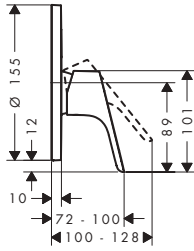

Mezcladores de ducha y bañera

Focus Mezclador monomando de lavabo empotrado para iBox universal

Características de todas las variantes

- Consiste en: mezclador monomando de bañera
- Regulación de la temperatura y control On/Off para 2 salidas
- Con inversor Select automático
- Cantidad de caudal máximo a 3 bar: 28,7 l/min
- Caudal del caño de bañera a 3 bar: 28,7 l/min
- Cantidad de caudal máxima de la teleducha a 3 bar: 16,3 l/min
- Con silenciador
- Altura de la plana en función de la profundidad de instalación de la base
- Material tirador: metal
- Material del embellecedor: plástico