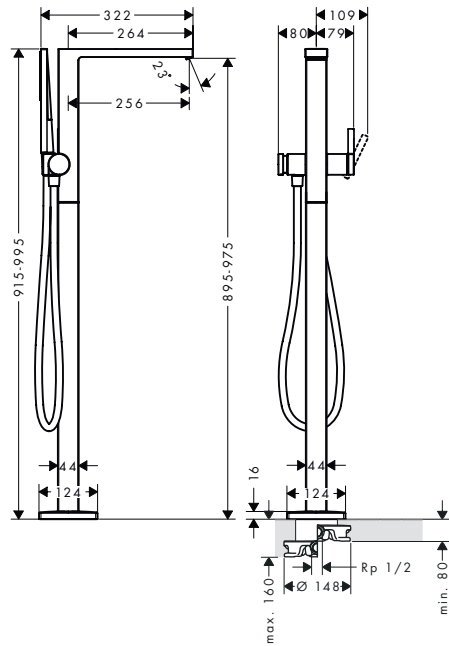

Tecturis E Mezclador monomando de bañera de pie

Características

- Consiste en: mezclador monomando de bañera de pie, teleducha, flexo de ducha, soporte de ducha
- Con inversor Select automático
- Cantidad de caudal máximo a 3 bar: 23,5 l/min
- Caudal del caño de bañera a 3 bar: 23,5 l/min
- Cantidad de caudal máxima de la teleducha a 3 bar: 8 l/min

Tecnologías

Tipos de chorro

Acabado	Consultar disponibilidad	Referencia	Euro*
Cromo		73445000	1.903,70
Bronce cepillado		73445140	2.855,60
Cromo negro cepillado	T2/2026	73445340	2.855,60
Negro mate		73445670	2.665,20
Blanco mate		73445700	2.665,20

⚠ A completar con:

Referencia	Euro*
10452180	585,10

Partes opcionales:

Junta antihumedad para mezclador de pie

Referencia	Euro*
96441000	160,00