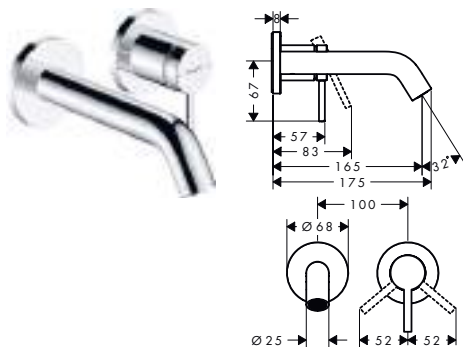

Tecturis S Mezcladores monomando de lavabo

Resumen de variantes

ComfortZone	Proyección (mm)	Altura del caño (mm)	vaciador	Material del vaciador	CoolStart	Cantidad de caudal máxima a 3 bar (l/min)	Acabado	Consultar disponibilidad	Referencia	Euro*
	110	116	105	sin	-	-	4	Cromo	73311000	190,10
								Bronce cepillado	73311140	285,20
								Cromo negro cepillado	T2/2026 73311340	285,20
								Negro mate	73311670	266,10
								Blanco mate	73311700	266,10

Tecturis S Mezcladores monomando de lavabo empotrados

Características de todas las variantes

- Consiste en: mezclador monomando de lavabo empotrado, vaciador
- Modelo de manecilla: manecilla plana
- Cantidad de caudal máximo a 3 bar: 4 l/min
- Vaciador libre
- Material del vaciador: metal
- La manecilla se puede colocar a la derecha o a la izquierda, dependiendo del montaje del set básico
- Taxonomía UE: máx. 6 l/min - Substantial Contribution (SC) posible

165