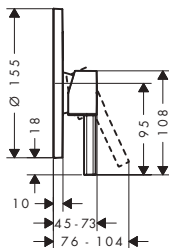

Zesis S Mezclador monomando de bañera empotrado para 2 funciones

Características de todas las variantes

- Consiste en: mezclador monomando de bañera
- Regulación de la temperatura y control On/Off para 2 salidas
- Con inversor Select automático
- Cantidad de caudal máximo a 3 bar: 28,7 l/min
- Caudal del caño de bañera a 3 bar: 28,7 l/min
- Cantidad de caudal máxima de la teleducha a 3 bar: 16,3 l/min
- Con silenciador
- Altura de la plana en función de la profundidad de instalación de la base
- Material tirador: metal
- Material del embellecedor: plástico