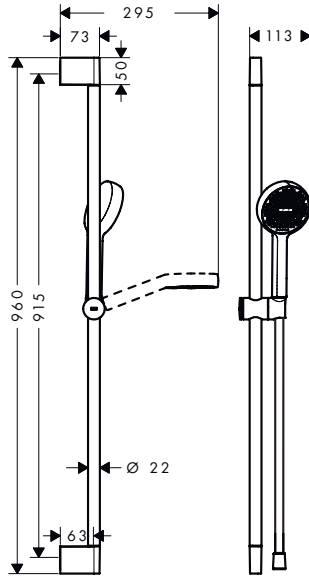

Activera S Set de ducha 95 2jet EcoSmart+ con booster barra de ducha 90 cm

Características de todas las variantes

- Consiste en: teleducha, control deslizante, barra de ducha, flexo de ducha
- Tamaño del rociador 95 mm
- Tipo de chorro: Rain, ImpactRain
- FlexPower: las toberas se ajustan automáticamente a la presión del agua al abrir y cerrar
- QuickClean+: evita los depósitos de cal gracias a la elasticidad de las toberas
- Regulador de flujo: 6 l/min (con posibles tolerancias de -20 %)
- Cantidad de caudal Rain a 3 bar: 5,7 l/min
- Cantidad de caudal máximo a 3 bar: 5,7 l/min
- Función desde: 3,3 l/min
- EasySplit: reparación simplificada del producto
- Control deslizante de altura regulable con botón push
- Control deslizante giratorio en la tubería para operación a izquierda o derecha
- Control deslizante con mecanismo de cierre
- Perfil de la barra: redondo
- Longitud de la barra: 959 mm
- Diámetro de la barra de ducha: 22 mm
- Junta filtrante aclarable
- Taxonomía UE: máx. 6 l/min - Substantial Contribution (SC) posible

90