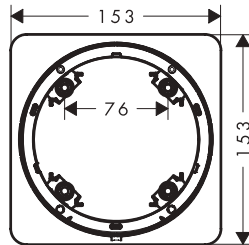

Adaptador para florón de alargado cuadrado 22 mm

Características

- Necesario si el set básico no está correctamente instalado
- Se requiere para soluciones de mezclador de ducha/bañera cuadrado (E) y cuadrado redondeado (Q) basados en el iBox universal 2
- Longitud extraíble: 22 mm