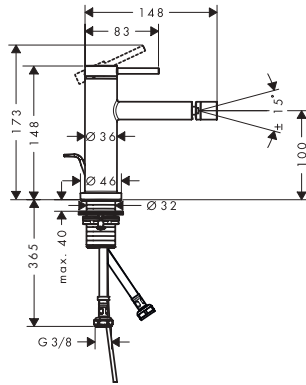

Tecturis S Mezclador monomando de bidé, vaciador automático

Características

- Consiste en: mezclador monomando de bidé, vaciador
- Proyección: 148 mm
- Altura del caño: 100 mm
- Cantidad de caudal máximo a 3 bar: 5 l/min
- Vaciador automático G 1/4
- Material del vaciador: metal
- Taxonomía UE: máx. 6 l/min - Substantial Contribution (SC) posible

Aspectos a destacar

Acabado	Consultar disponibilidad	Referencia	Euro*
Cromo		73201000	209,10
Bronce cepillado		73201140	313,70
Cromo negro cepillado	T2/2026	73201340	313,70
Negro mate		73201670	292,70
Blanco mate		73201700	292,70