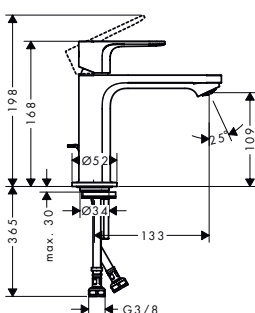

Rebris E Mezcladores monomando de lavabo

Características de todas las variantes

- Modelo de manecilla: manecilla plana
- El aireador se puede quitar fácilmente con la ayuda de una moneda y sin herramientas

80

110

240

Aspectos a destacar

Tecnologías

Resumen de variantes

ComfortZone	Proyección (mm)	Altura del caño (mm)	vaciador	Material del vaciador	CoolStart	Para lavabos tipo bol	Acabado	Consultar disponibilidad	Referencia	Euro*
80	121	84	sin	-	■	-	● Cromo ● Negro mate	T3/2026	72157000 72157670	110,20 137,80
80	121	84	automático	sintético	■	-	● Cromo ● Negro mate	T3/2026	72156000 72156670	116,60 145,80
80	121	84	automático	sintético	-	-	● Cromo	T3/2026	72153000	116,60
80	121	84	automático	sintético	■	-	● Cromo ● Negro mate	T3/2026	72173000 72173670	116,60 145,80
110	133	109	automático	sintético	■	-	● Cromo ● Negro mate	T3/2026	72175000 72175670	137,10 171,40
110	133	109	automático	sintético	■	-	● Cromo ● Negro mate	T3/2026	72161000 72161670	137,10 171,40
110	133	109	automático	sintético	-	-	● Cromo ● Negro mate	T3/2026	72159000 72159670	137,10 171,40
110	133	109	sin	-	■	-	● Cromo ● Negro mate	T3/2026	72162000 72162670	130,80 163,50
240	169	242	sin	-	■	■	● Cromo	T3/2026	72169000	206,20

Para más información sobre este producto, consulte la página siguiente.