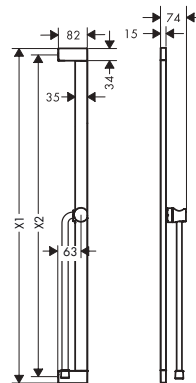

Unica Barras de ducha Pulsify S con control deslizante y flexo de ducha

Resumen de variantes

Modelo	X1 Longitud de la barra de ducha (mm)	X2 Distancia de perforación (mm)	Longitud del flexo de ducha (mm)	Acabado	Consultar disponibilidad	Referencia	Euro *
90	959	915	1600	Cromo		24401000	98,90
				Bronce cepillado	T3/2026	24401140	148,40
				Cromo negro cepillado	T3/2026	24401340	148,40
				Negro mate		24401670	138,50
				Blanco mate		24401700	138,50
65	669	625	1600	Cromo		24400000	89,90
				Bronce cepillado	T3/2026	24400140	134,90
				Cromo negro cepillado	T3/2026	24400340	134,90
				Negro mate		24400670	125,90
				Blanco mate		24400700	125,90

Unica Barras de ducha S Puro con cómodo control deslizante y flexo de ducha

Características de todas las variantes

- Consiste en: barra de ducha, control deslizante, flexo de ducha
- Para flexos con tuercas cónicas
- Perfil de la barra: redondo
- Control deslizante para instalación a derecha e izquierda
- Control deslizante ajustable
- Control deslizante de plástico/metal

90

65

Resumen de variantes

Modelo	X1 Longitud de la barra de ducha (mm)	X2 Distancia de perforación (mm)	Longitud del flexo de ducha (mm)	Acabado	Consultar disponibilidad	Referencia	Euro *
90	950	915	1600	Cromo		24405000	256,90
				Bronce cepillado		24405140	385,40
				Cromo negro cepillado	T3/2026	24405340	385,40
				Negro mate		24405670	359,70
				Blanco mate		24405700	359,70