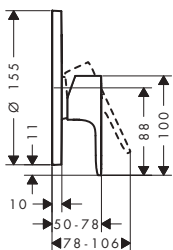

Rebris E Mezclador monomando de bañera empotrado para 2 funciones

Características de todas las variantes

- Consiste en: mezclador monomando de bañera
- Regulación de la temperatura y control On/Off para 2 salidas
- Con inversor Select automático
- Cantidad de caudal máximo a 3 bar: 28,7 l/min
- Caudal del caño de bañera a 3 bar: 28,7 l/min
- Cantidad de caudal máxima de la teleducha a 3 bar: 16,3 l/min
- Con silenciador
- Altura de la plana en función de la profundidad de instalación de la base
- Material tirador: metal
- Material del embellecedor: plástico