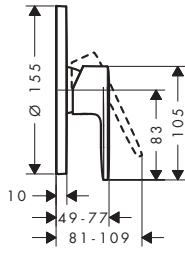

Mezcladores de ducha y bañera

Vernis Blend Mezclador monomando de ducha empotrado para 1 función

Características

- Consiste en: mezclador monomando de ducha
- Con silenciador
- Altura de la plana en función de la profundidad de instalación de la base
- Material del embellecedor: plástico
- Material tirador: metal
- Tipo de conexión: set básico iBox universal 2