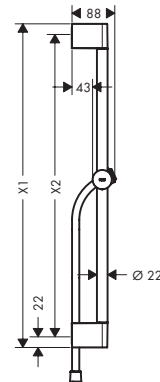

Brazo de ducha S 39 cm

Características de todas las variantes

· Longitud: 390 mm

· Tipo de conexión: G 1/2

390 mm

Longitud (mm)	Acabado	Consultar disponibilidad	Referencia	Euro*
390	Cromo		24357000	157,60
	Bronce cepillado		24357140	236,40
	Cromo negro cepillado	T3/2026	24357340	236,40
	Negro mate		24357670	220,60
	Blanco mate		24357700	220,60

Unica Barras de ducha Pulsify S con control deslizante y flexo de ducha

Características de todas las variantes

- Consiste en: barra de ducha, control deslizante, flexo de ducha
- Diámetro de la barra de ducha: 22 mm
- Perfil de la barra: redondo

- Control deslizante de altura regulable con botón push, control deslizante giratorio en la tubería para operación a izquierda o derecha
- Control deslizante ajustable

- Soporte para teleducha de metal

90

65

Tecnologías

Para más información sobre este producto, consulte la página siguiente.