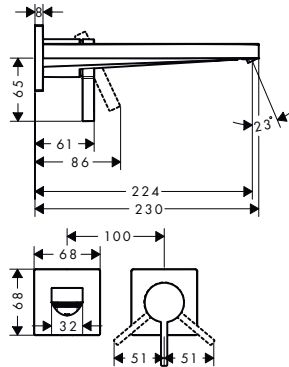

Tecturis E Mezclador monomando de lavabo empotrado con caño 22,5 cm

Características de todas las variantes

- Consiste en: mezclador monomando de lavabo empotrado, vaciador
- Proyección: 225 mm
- Modelo de manecilla: manecilla plana
- Cantidad de caudal máximo a 3 bar: 4 l/min

- Vaciador libre
- Material del vaciador: metal
- La manecilla se puede colocar a la derecha o a la izquierda, dependiendo del montaje del set básico

- Taxonomía UE: máx. 6 l/min - Substantial Contribution (SC) posible

Aspectos a destacar

Tecnologías

	Proyección (mm)	Acabado	Consultar disponibilidad	Referencia	Euro*
	225	Cromo		73051000	312,30
		Bronce cepillado		73051140	468,50
		Cromo negro cepillado	T2/2026	73051340	468,50
		Negro mate		73051670	437,20
		Blanco mate		73051700	437,20

! A completar con:

Set básico para mezclador monomando de lavabo empotrado

Referencia	Euro*
13622180	262,40

Tecturis E Mezclador monomando de bidé con vaciador automático

Características

- Consiste en: mezclador monomando de bidé, vaciador
- Proyección: 130 mm

- Altura del caño: 101 mm
- Cantidad de caudal máximo a 3 bar: 5 l/min
- Vaciador automático G 1/4

- Material del vaciador: metal
- Taxonomía UE: máx. 6 l/min - Substantial Contribution (SC) posible