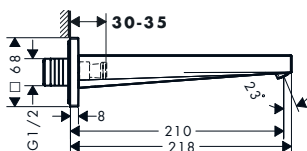

Tecturis E Caño de bañera

Características

- Proyección: 210 mm
- Cantidad de caudal máximo a 3 bar: 22 l/min

Tecnologías

Acabado	Consultar disponibilidad	Referencia	Euro*
● Cromo		73410000	149,80
● Bronce cepillado		73410140	224,70
● Cromo negro cepillado	T2/2026	73410340	224,70
● Negro mate		73410670	209,70
○ Blanco mate		73410700	209,70