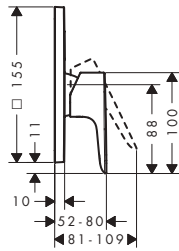

Talis E Mezclador monomando de bañera empotrado para 2 funciones

Características de todas las variantes

- Consiste en: mezclador monomando de bañera
- Regulación de la temperatura y control On/Off para 2 salidas
- Con inversor Select automático
- Cantidad de caudal máximo a 3 bar: 28,7 l/min
- Caudal del caño de bañera a 3 bar: 28,7 l/min
- Cantidad de caudal máxima de la teleducha a 3 bar: 16,3 l/min
- Con silenciador
- Altura de la plana en función de la profundidad de instalación de la base
- Material tirador: metal
- Material del embellecedor: plástico