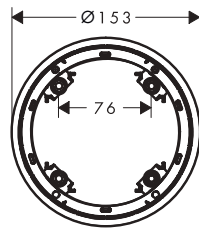

Mezcladores de ducha y bañera

Adaptador para florón de alargado cuadrado 22 mm

Características

- Necesario si el set básico no está correctamente instalado
- Se requiere para soluciones de ducha/mezclador de bañera (S) redondo basado e el iBox universal 2
- Longitud extraíble: 22 mm