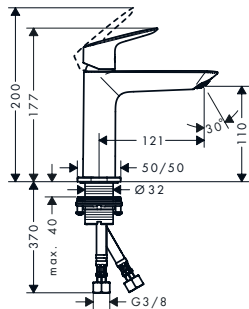

Acabado

Cromo

-000

Negro mate

-670

Características de todas las variantes

- Modelo de manecilla: manecilla plana
- El aireador se puede quitar fácilmente con la ayuda de una moneda y sin herramientas

110