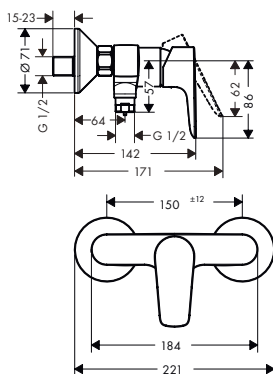

Talis E Mezclador monomando de bañera visto

Distancia al centro (mm)	Proyección (mm)	Acabado	Consultar disponibilidad	Referencia	Euro*
150 ± 12	194	Cromo	T3/2026	71794000	248,80
		Bronce cepillado	T3/2026	71794140	373,20
		Cromo negro cepillado	T3/2026	71794340	373,20
		Negro mate	T3/2026	71794670	348,30
		Blanco mate	T3/2026	71794700	348,30
		Color oro pulido	T3/2026	71794990	373,20

Talis E Mezclador monomando de ducha empotrada

Características de todas las variantes

· Excéntricas: 150 ± 12 mm

· Válvula antirretorno

· Con silenciador

Distancia al centro (mm)	Acabado	Consultar disponibilidad	Referencia	Euro*
150 ± 12	Cromo	T3/2026	71796000	214,60
	Bronce cepillado	T3/2026	71796140	321,90
	Cromo negro cepillado	T3/2026	71796340	321,90
	Negro mate	T3/2026	71796670	300,40
	Blanco mate	T3/2026	71796700	300,40
	Color oro pulido	T3/2026	71796990	321,90