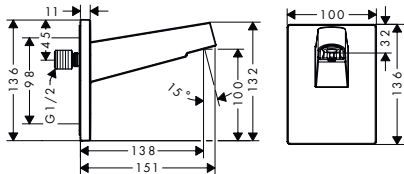

Resumen de variantes

Tamaño del rociador	Número de tipos de chorros	Tipos de chorro	Función a partir de (l/min)	Cantidad de caudal máxima a 3 bar (l/min)	Presión mínima del caudal (bar)	Acabado	Consultar disponibilidad	Referencia	Euro*
260/260	1	PowderRain	7	8,4	0,9	Cromo		24331000	311,50
						Bronce cepillado		24331140	467,30
						Cromo negro cepillado	T3/2026	24331340	467,30
						Negro mate		24331670	405,00
						Blanco mate		24331700	405,00
260/260	1	PowderRain	7,6	11,7	0,9	Cromo		24330000	311,50
						Bronce cepillado		24330140	467,30
						Cromo negro cepillado	T3/2026	24330340	467,30
						Negro mate		24330670	405,00
						Blanco mate		24330700	405,00

Pulsify Conexión de pared para ducha fija 260

Características de todas las variantes

· Tipo de conexión: G 1/2

· Apto para: duchas fijas de hasta 260 mm de diámetro

· Dirección de la salida del producto: con tuerca de unión G1/2

para ducha fija 260

Compatible con	Forma	Acabado	Consultar disponibilidad	Referencia	Euro*
ducha fija 260	cuadrado	Cromo		24149000	99,60
		Bronce cepillado		24149140	149,40
		Cromo negro cepillado	T3/2026	24149340	149,40
		Negro mate		24149670	129,50
		Blanco mate		24149700	129,50