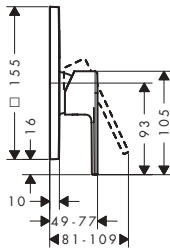

Vernis Shape Mezclador monomando de bañera empotrado para 2 funciones

Características de todas las variantes

- Consiste en: mezclador monomando de bañera
- Regulación de la temperatura y control On/Off para 2 salidas
- Con inversor Select automático
- Cantidad de caudal máximo a 3 bar: 28,7 l/min
- Caudal del caño de bañera a 3 bar: 28,7 l/min
- Cantidad de caudal máxima de la teleducha a 3 bar: 16,3 l/min
- Con silenciador
- Altura de la plana en función de la profundidad de instalación de la base
- Material tirador: metal
- Material del embellecedor: plástico