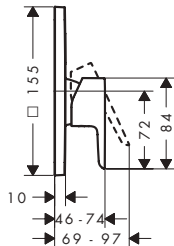

Neovis Q Mezclador monomando de bañera empotrado para 2 funciones

Características de todas las variantes

- Consiste en: mezclador monomando de bañera
- Regulación de la temperatura y control On/Off para 2 salidas
- Con inversor Select automático
- Cantidad de caudal máxima a 3 bar: 28,7 l/min
- Caudal del caño de bañera a 3 bar: 28,7 l/min
- Cantidad de caudal máxima de la teleducha a 3 bar: 16,3 l/min
- Con silenciador
- Altura de la plana en función de la profundidad de instalación de la base
- Material tirador: metal
- Material del embellecedor: plástico