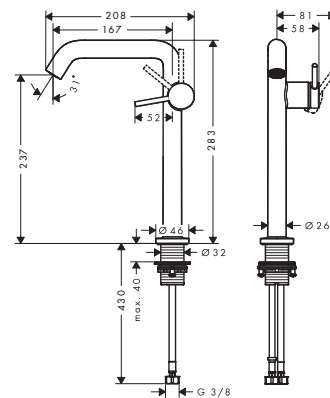

110

150

240

Aspectos a destacar

Tecnologías

Resumen de variantes

ComfortZone	Proyección (mm)	Altura del caño (mm)	vaciador	Material del vaciador	CoolStart	Para lavabos tipo bol	Cantidad de caudal máxima a 3 bar (l/min)	Acabado	Consultar disponibilidad	Referencia	Euro*
+	110	130	112	push-open	metal	■	-	4	● Cromo	73320000	216,70
									● Bronce cepillado	73320140	325,10
									● Cromo negro cepillado T2/2026	73320340	325,10
									● Negro mate	73320670	303,40
									○ Blanco mate	73320700	303,40
+	110	130	112	automático	metal	■	-	4	● Cromo	73323000	216,70
									● Bronce cepillado	73323140	325,10
									● Cromo negro cepillado T2/2026	73323340	325,10
									● Negro mate	73323670	303,40
									○ Blanco mate	73323700	303,40
+	110	130	112	sin	-	■	-	4	● Cromo	73321000	208,00
									● Bronce cepillado	73321140	312,00
									● Cromo negro cepillado T2/2026	73321340	312,00
									● Negro mate	73321670	291,20
									○ Blanco mate	73321700	291,20