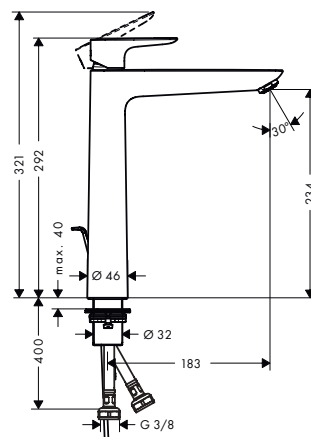

Talis E Mezcladores monomando de lavabo

Características de todas las variantes

- Modelo de manecilla: manecilla plana
- Con función de limpieza QuickClean

80

110

240

Aspectos a destacar

Tecnologías

Resumen de variantes

ComfortZone	Proyección (mm)	Altura del caño (mm)	vaciador	Material del vaciador	CoolStart	Para lavabos tipo bol	Acabado	Consultar disponibilidad	Referencia	Euro*
80	96	71	sin	-	■	-	● Cromo	T3/2026	71726000	144,90
80	96	71	push-open	metal	-	-	● Cromo	T3/2026	71723000	155,60
80	96	71	sin	-	-	-	● Cromo	T3/2026	71724000	144,90
80	96	71	automático	metal	■	-	● Cromo	T3/2026	71725000	155,60
80	96	71	automático	metal	-	-	● Cromo	T3/2026	71722000	155,60
110	112	104	push-open	metal	-	-	● Cromo	T3/2026	71790000	195,90
110	112	104	sin	-	-	-	● Cromo	T3/2026	71791000	186,50
							● Bronce cepillado	T3/2026	71791140	279,80
							● Cromo negro cepillado	T3/2026	71791340	279,80
							● Negro mate	T3/2026	71791670	261,10
							○ Blanco mate	T3/2026	71791700	261,10
							● Color oro pulido	T3/2026	71791990	279,80
110	112	104	automático	metal	-	-	● Cromo	T3/2026	71789000	195,90
							● Bronce cepillado	T3/2026	71789140	293,90
							● Cromo negro cepillado	T3/2026	71789340	293,90
							● Negro mate	T3/2026	71789670	274,30
							○ Blanco mate	T3/2026	71789700	274,30
							● Color oro pulido	T3/2026	71789990	293,90