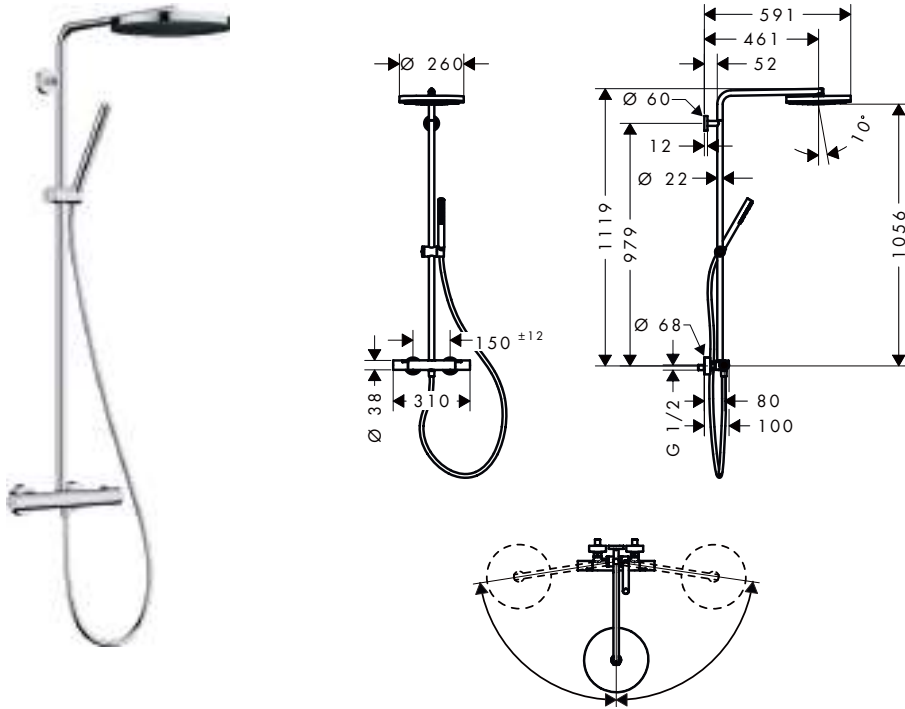

Pulsify S Puro Showerpipes 1jet con termostato

Características de todas las variantes

- Consiste en: ducha fija, teleducha, termostato de ducha, barra de ducha, control deslizante, flexo de ducha
- Ducha fija Pulsify 260 1 chorro
- Tamaño del cabezal de la ducha fija: 260 mm
- Tipo de chorro de la ducha fija: PowderRain
- Superficie del rociador: grafito
- Fast Drain para reducir el tiempo de vaciado tras el uso
- Cabezal de ducha extraíble
- Tipo de chorro para la teleducha: PowderRain
- QuickClean: los restos de cal se pueden eliminar pasando el dedo
- Ángulo de ducha fija ajustable
- Control deslizante de altura regulable con botón push
- Control deslizante giratorio en la tubería para operación a izquierda o derecha
- Longitud del brazo de la ducha fija: 460 mm
- Brazo de ducha giratorio
- Termostato Ecostat Fine
- Botón de seguridad a 40 °C
- Limitación del agua caliente ajustable
- Dimensión de la conexión: DN15
- Excéntricas: 150 ± 12 mm
- La altura de la barra puede acortarse
- Diámetro de la barra de ducha: 22 mm
- 2 funciones