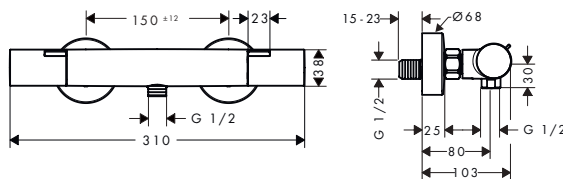

Ecostat Fine Termostato de ducha visto

Características de todas las variantes

- Control de temperatura y de caudal de agua (Water flow control)
- El botón EcoStop+ limita el consumo de agua a 6 l/min
- Cantidad de caudal máximo a 3 bar: 17 l/min
- Bloqueo de seguridad a 40 °C
- Temperatura máxima ajustable
- Válvula antirretorno
- Con silenciador
- Excéntricas: 150 ± 12 mm