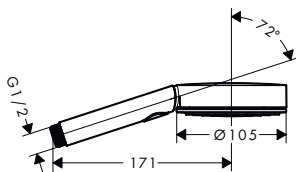

Pulsify

Pulsify Select S Teleducha 105 3jet Relaxation EcoSmart

Características de todas las variantes

- Tamaño del rociador: 105 mm
- Tipo de chorro: PowderRain, IntenseRain, Massage
- Cómoda selección del chorro mediante botón Select
- QuickClean: Los depósitos de cal se pueden eliminar pasando el dedo
- Cantidad de caudal máximo a 3 bar: 6,9 l/min
- Función desde: 4 l/min
- Taxonomía UE: máx. 8 l/min - Do No Significant Harm (DNSH)

Relajación