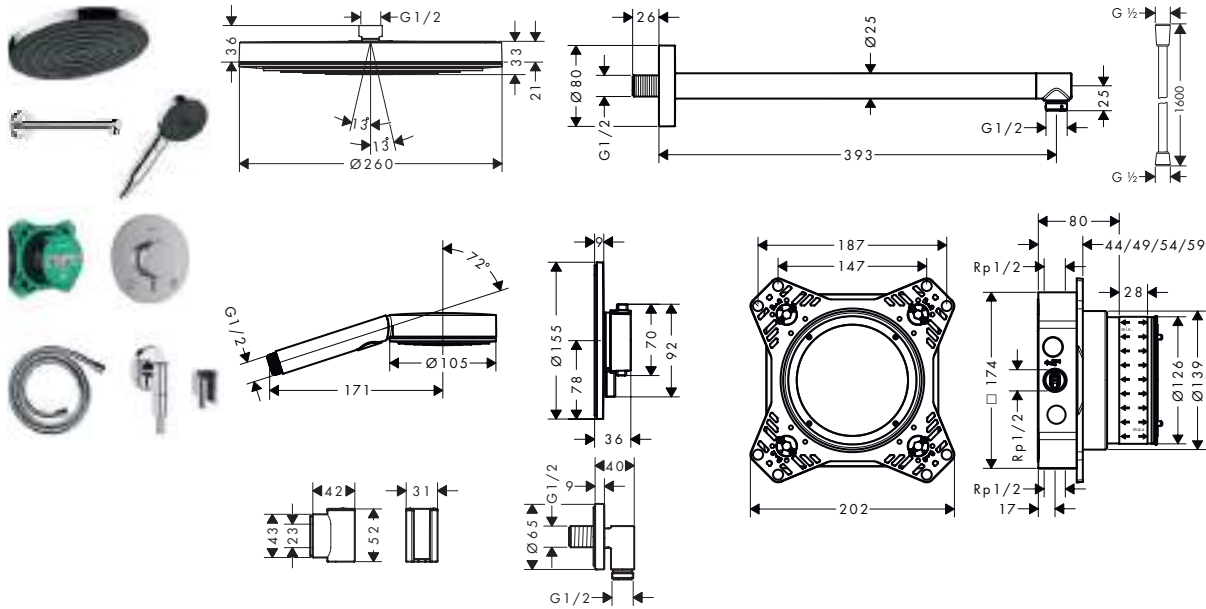

Pulsify S Set de ducha empotrado 260 1jet con Ecostat Comfort S y set básico iBox universal 2

Características de todas las variantes

- Consiste en: ducha fija, brazo de ducha, teleducha, toma de agua, termostato, set básico, flexo de ducha
- Tamaño del rociador: 260 mm
- Longitud del brazo de ducha: 389 mm
- Tipo de chorro de la ducha fija: PowderRain
- Cantidad de caudal Intense PowderRain (a 3 bar): 12,3 l/min
- Tipo de chorro para la teleducha: PowderRain
- Regulador de flujo: 12 l/min (con posibles tolerancias de $\pm 10\%$)
- Cantidad de caudal máxima de la teleducha a 3 bar: 6,9 l/min
- Caudal 12,3 l/min aprox. a 3 bar
- QuickClean: los depósitos de cal se pueden eliminar pasando el dedo
- Uso simultáneo de varias funciones
- Termostato: Ecostat Comfort
- Botón de seguridad a 40 °C
- Soporte de ducha Porter Fine S en diseño minimalista
- Montaje: pared
- Tipo de conexión: set básico
- Longitud del flexo de ducha: 1600 mm
- Con válvula antirretorno

Aspectos a destacar

Tipos de chorro

Tamaño del rociador	Tipos de chorro	Función a partir de (l/min)	Cantidad de caudal máxima a 3 bar (l/min)	Presión mínima del caudal (bar)	Termostato	Acabado	Consultar disponibilidad	Referencia	Euro*
260	PowderRain	6,9	12,3	1	Ecostat Comfort	- Cromo - Bronce cepillado - Cromo negro cepillado - Negro mate	T1/2026	24624000	1.314,80
							T1/2026	24624140	1.923,40
							T1/2026	24624340	1.923,40
							T1/2026	24624670	1.755,30