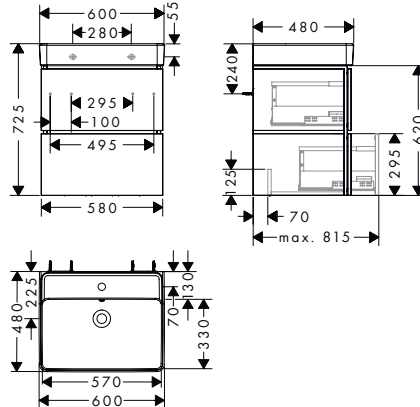

Referencia	Euro*
54235000	41,20

Xilesa E Set de mueble de baño 580/475 con 2 cajones con lavabo Xanvia Q

Características

- Consiste en: mueble de baño, lavabo
- Sin vaciador
- El sifón ahorrador de espacio debe solicitarse a parte
- Número de cajones: 2 cajones
- Con espacio para tirador lateral
- SoftClose, para cierre suave y silencioso
- MoistureProof: material duradero y resistente
- Material: cerámica
- Altura interior del lavabo: 120 mm
- Con rebosadero