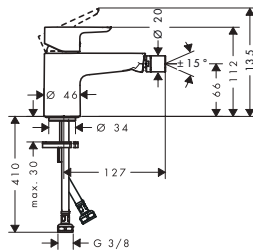

Neovis Q Mezclador monomando de bidé con vaciador push-open

Características

- Consiste en: mezclador monomando de bidé, vaciador
- Proyección: 127 mm
- Altura del caño: 66 mm
- Aireador con rótula
- Cantidad de caudal máximo a 3 bar: 5,7 l/min
- Vaciador Push-Open de 1 1/4"
- Material del vaciador: sintético