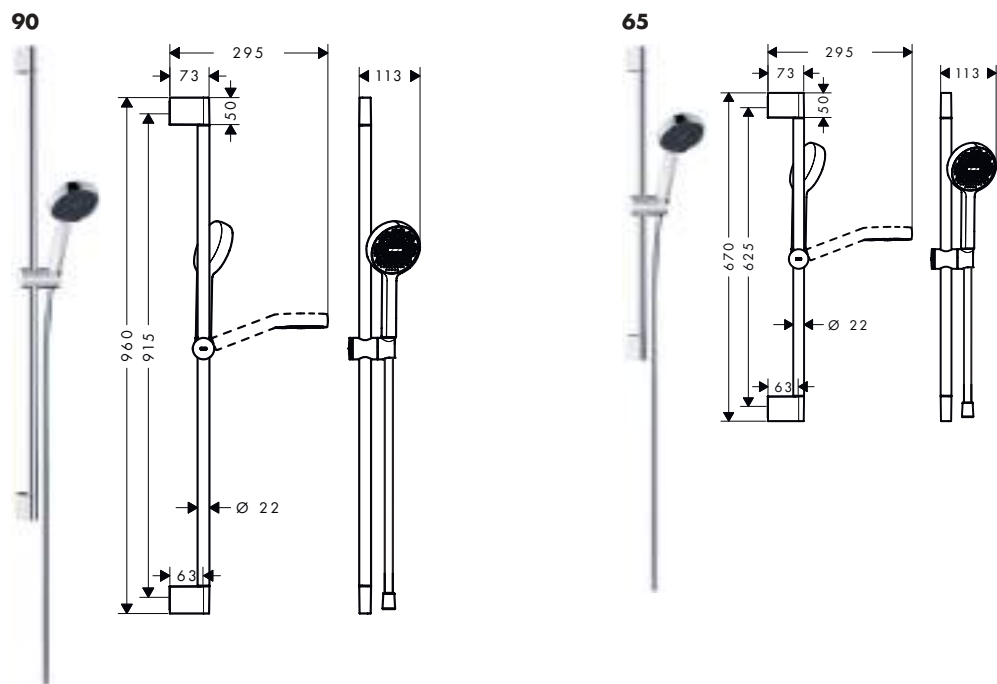

Activera S Set de ducha 2 jets con booster

Características de todas las variantes

- Consiste en: teleducha, control deslizante, barra de ducha, flexo de ducha
- Tamaño del rociador 95 mm
- Tipo de chorro: Rain, ImpactRain
- FlexPower: las toberas se ajustan automáticamente a la presión del agua al abrir y cerrar
- QuickClean+: evita los depósitos de cal gracias a la elasticidad de las toberas
- Water Boost: función de refuerzo para aumentar el flujo de agua cuando sea necesario
- Regulador de flujo: 4 l/min (con posibles tolerancias de -20 %)
- Cantidad de caudal Rain a 3 bar: 3,9 l/min
- Cantidad de caudal máximo a 3 bar: 3,9 l/min
- Función desde: 3 l/min
- EasySplit: reparación simplificada del producto
- Control deslizante de altura regulable con botón push
- Control deslizante giratorio en la tubería para operación a izquierda o derecha
- Control deslizante con mecanismo de cierre
- Perfil de la barra: redondo
- Diámetro de la barra de ducha: 22 mm
- Junta filtrante aclarable
- Taxonomía UE: máx. 6 l/min - Substantial Contribution (SC) posible

Aspectos a destacar

Eco Smart+

Tecnologías

- Flex Power
- Quick Clean+
- Water Boost
- Select
- Easy Split
- Push slider

Tipos de chorro

- Rain
- Impact Rain

Resumen de variantes

Modelo	Distancia de perforación (mm)	Tamaño del rociador	Tipos de chorro	Función a partir de (l/min)	Cantidad de caudal máxima a 3 bar (l/min)	Presión mínima del caudal (bar)	Select	Acabado	Consultar disponibilidad	Referencia	Euro*
90	915	95	Rain, ImpactRain	3	3,9	0,8	■	● Cromo	T2/2026	28864000	89,50
								● Negro mate	T2/2026	28864670	111,90
65	625	95	Rain, ImpactRain	3	3,9	0,8	■	● Cromo	T2/2026	28863000	82,80
								● Negro mate	T2/2026	28863670	103,50