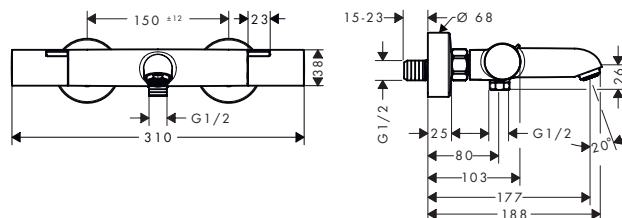

Ecostat Fine Termostato de bañera visto

Características de todas las variantes

- Proyección 177 mm
- 2 funciones
- Control de temperatura y de caudal de agua (Water flow control)
- Cartucho del termostato, llave de paso e inversor
- Caño tipo chorro: chorro normal
- Cantidad de caudal máximo a 3 bar: 20 l/min
- Caudal del caño de bañera a 3 bar: 20 l/min
- Cantidad de caudal máxima de la teleducha a 3 bar: 16 l/min
- Bloqueo de seguridad a 40 °C
- Temperatura máxima ajustable
- Válvula antirretorno
- Con combinación de seguridad integrada EN 1717
- Con silenciador
- Dimensión de la conexión: DN15
- Excéntricas: 150 ± 12 mm
- Con filtro de impurezas incluido
- Sistema antical QuickClean