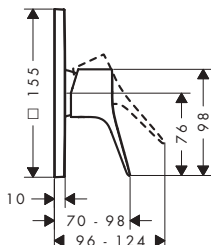

Vivenis Mezclador monomando de ducha empotrada para 1 función

Características

- Consiste en: mezclador monomando de ducha
- Con silenciador
- Altura de la plana en función de la profundidad de instalación de la base
- Material tirador: metal
- Material del embellecedor: plástico
- Tipo de conexión: set básico iBox universal 2