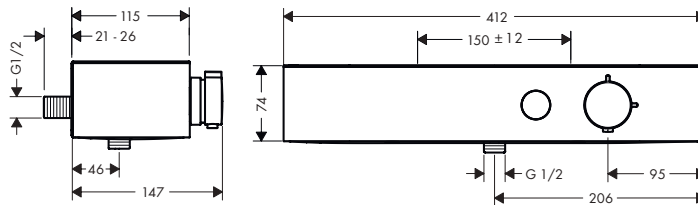

ShowerTablet Select Termostato de ducha 400 visto

Características de todas las variantes

- Control de temperatura y de caudal de agua (Water flow control)
- Control de apertura y cierre con el botón Select para 1 salida
- Soporte de teleducha integrado en la repisa
- Sistema de control del caudal (Water Flow Control) con función de parada
- CoolContact termostato: Evita que la carcasa se caliente, haciendo que la ducha sea aún más segura
- Cantidad de caudal máximo a 3 bar: 16,3 l/min
- Bloqueo de seguridad a 40 °C
- Temperatura máxima ajustable
- Válvula antirretorno
- Con silenciador
- Repisa de plástico
- Superficie repisa: grafito
- Excéntricas: 150 ± 12 mm
- El termostato incluye el botón para teleducha