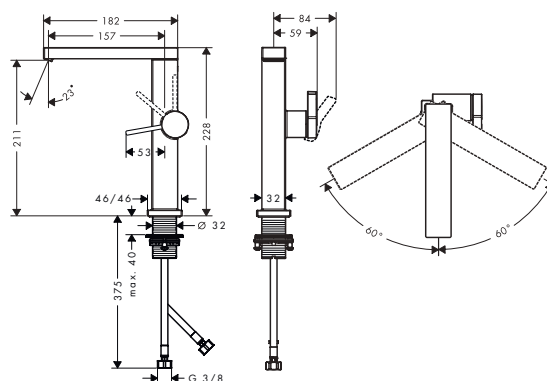

Tecturis E Mezclador monomando de lavabo 210 Fine CoolStart con caño giratorio y vaciador push-open

Características de todas las variantes

- Consiste en: mezclador monomando de lavabo, vaciador
- ComfortZone: 210
- Proyección: 157 mm
- Altura del caño: 211 mm
- Modelo de manecilla: manecilla plana
- Caño giratorio 120°
- Cantidad de caudal máximo a 3 bar: 4 l/min
- Vaciador Push-Open de 1 ¼"
- Material del vaciador: metal
- Taxonomía UE: máx. 6 l/min - Substantial Contribution (SC) posible