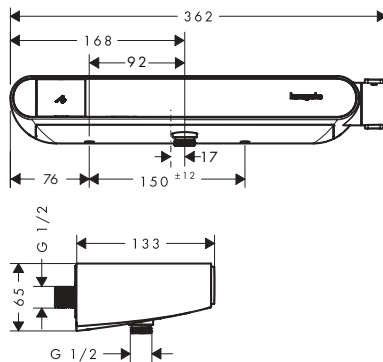

Tecnologías

Dimensiones del producto (mm)	Distancia al centro (mm)	Número de funciones	Acabado	Consultar disponibilidad	Referencia	Euro*
360	150 ± 12 mm	1 función	● Cromo	T2/2026	13158000	262,10
			● Negro mate	T2/2026	13158670	327,60