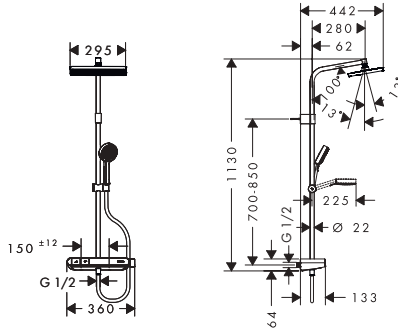

Activera Q Showerpipe 1jet con termostato ShowerTablet Select 360

Características de todas las variantes

- Consiste en: ducha fija, teleducha, termostato de ducha, barra de ducha, control deslizante, flexo de ducha
- Ducha fija Activera Q 290/180 1jet
- Tamaño del cabezal de la ducha fija: 290 mm x 180 mm
- Tipo de chorro de la ducha fija: Rain
- Superficie del rociador: grafito
- Cabezal de ducha extraíble
- Repisa de plástico
- Tipo de chorro para la teleducha: Rain, ImpactRain
- Ángulo de ducha fija ajustable
- Control deslizante de altura regulable con botón push
- Control deslizante giratorio en la tubería para operación a izquierda o derecha
- Longitud del brazo de la ducha fija: 344 mm
- CoolContact termostato: Evita que la carcasa se caliente, haciendo que la ducha sea aún más segura
- Termostato ShowerTablet Select 360
- Botón de seguridad a 40 °C
- Limitación del agua caliente ajustable
- Dimensión de la conexión: DN15
- Excéntricas: 150 ± 12 mm
- Soporte mural variable
- Distancia de perforación variable: 700 - 850 mm
- La altura de la barra puede acortarse
- Diámetro de la barra de ducha: 22 mm
- Cómodo cambio de los tipos de chorro con el pulsador Select
- 2 funciones