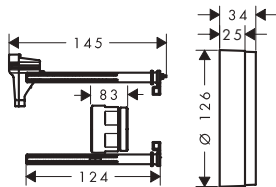

Prolongación 25 mm para sets externos

Características

- Se requiere si el montaje del set básico es muy profundo
- Longitud extraíble: 25 mm