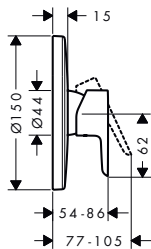

Neovis Q Mezclador monomando de ducha empotrada para iBox universal

Características

- Cantidad de caudal máximo a 3 bar: 31 l/min
- Cantidad de caudal máximo a 1 bar: 13,4 l/min
- Tipo de conexión: set básico