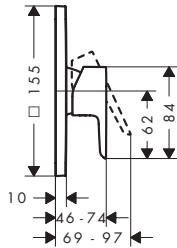

Neovis Q Mezclador monomando de ducha empotrado para 1 función

Características

- Consiste en: mezclador monomando de ducha
- Con silenciador
- Altura de la plana en función de la profundidad de instalación de la base
- Material del embellecedor: plástico
- Material tirador: metal
- Tipo de conexión: set básico iBox universal 2

Tecnologías

Acabado	Consultar disponibilidad	Referencia	Euro*
Cromo	T1/2027	71684000	104,60

! A completar con:

iBox universal 2 Set básico

Referencia	Euro*
01500180	140,40