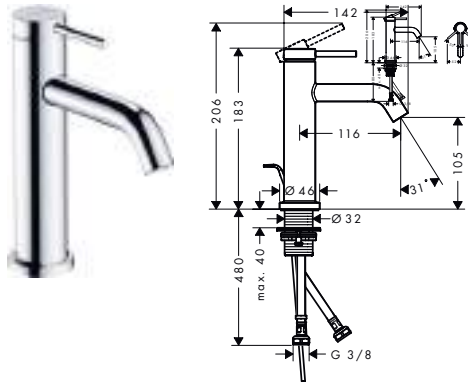

Tecturis S Mezcladores monomando de lavabo

Características de todas las variantes

- Modelo de manecilla: manecilla plana
- Cantidad de caudal máximo a 3 bar: 4 l/min
- Taxonomía UE: máx. 6 l/min - Substantial Contribution (SC) posible

80

110

Aspectos a destacar

Tecnologías

Resumen de variantes

ComfortZone	Proyección (mm)	Altura del caño (mm)	vaciador	Material del vaciador	CoolStart	Cantidad de caudal máxima a 3 bar (l/min)	Acabado	Consultar disponibilidad	Referencia	Euro*
+	80	108	80	automático	metal	■	4	● Cromo	73302000	174,30
								● Bronce cepillado	73302140	261,50
								● Cromo negro cepillado T2/2026	73302340	261,50
								● Negro mate	73302670	244,00
								○ Blanco mate	73302700	244,00
+	80	108	80	sin	-	■	4	● Cromo	73301000	167,10
								● Bronce cepillado	73301140	250,70
								● Cromo negro cepillado T2/2026	73301340	250,70
								● Negro mate	73301670	233,90
								○ Blanco mate	73301700	233,90
+	110	116	105	automático	metal	■	4	● Cromo	73314000	198,10
								● Bronce cepillado	73314140	297,20
								● Cromo negro cepillado T2/2026	73314340	297,20
								● Negro mate	73314670	277,30
								○ Blanco mate	73314700	277,30
+	110	116	105	sin	-	■	4	● Cromo	73312000	190,10
								● Bronce cepillado	73312140	285,20
								● Cromo negro cepillado T2/2026	73312340	285,20
								● Negro mate	73312670	266,10
								○ Blanco mate	73312700	266,10
+	110	116	105	automático	metal	-	4	● Cromo	73310000	198,10
								● Bronce cepillado	73310140	297,20
								● Cromo negro cepillado T2/2026	73310340	297,20
								● Negro mate	73310670	277,30
								○ Blanco mate	73310700	277,30

Para más información sobre este producto, consulte la página siguiente.