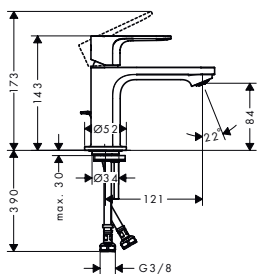

80

110

240

Aspectos a destacar

Tecnologías

Resumen de variantes

ComfortZone	Proyección (mm)	Altura del caño (mm)	vaciador	Material del vaciador	CoolStart	Para lavabos tipo bol	Acabado	Consultar disponibilidad	Referencia	Euro*	
	80	121	84	automático	sintético	-	-	● Cromo	T3/2026	72135000	111,30
	80	121	84	automático	sintético	■	-	● Cromo	T3/2026	72172000	111,30
								● Negro mate	T3/2026	72172670	139,10
	80	121	84	automático	sintético	■	-	● Cromo	T3/2026	72137000	111,30
								● Negro mate	T3/2026	72137670	139,10
	80	121	84	sin	-	■	-	● Cromo	T3/2026	72138000	105,00
	110	133	109	automático	sintético	-	-	● Cromo	T3/2026	72140000	130,80
								● Negro mate	T3/2026	72140670	163,50
	110	133	109	automático	sintético	■	-	● Cromo	T3/2026	72174000	130,80
								● Negro mate	T3/2026	72174670	163,50
	110	133	109	automático	sintético	■	-	● Cromo	T3/2026	72142000	130,80
								● Negro mate	T3/2026	72142670	163,50
	110	133	109	sin	-	■	-	● Cromo	T3/2026	72143000	124,50
								● Negro mate	T3/2026	72143670	155,60
	240	169	242	automático	sintético	■	■	● Cromo	T3/2026	72166000	203,00
								● Negro mate	T3/2026	72166670	253,80