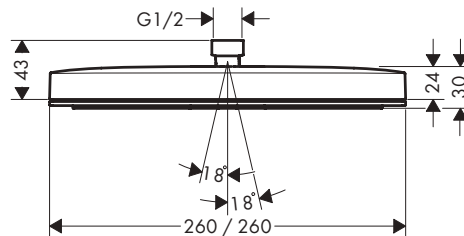

Pulsify S Duchas fijas 1jet

Resumen de variantes

Tamaño del rociador	Número de tipos de chorros	Tipos de chorro	Función a partir de (l/min)	Cantidad de caudal máxima a 3 bar (l/min)	Presión mínima del caudal (bar)	Acabado	Consultar disponibilidad	Referencia	Euro*
260	1	PowderRain	6,9	12,3	1	Cromo		24140000	311,50
						Bronce cepillado		24140140	467,30
						Cromo negro cepillado	T3/2026	24140340	467,30
						Negro mate		24140670	405,00
						Blanco mate		24140700	405,00

⚠ A completar con (escoge una opción):

		Acabado	Referencia	Euro*
	Pulsify Conexión de pared para ducha fija 260	Cromo	24149000	99,60
		Bronce cepillado	24149140	149,40
		Cromo negro cepillado	24149340	149,40
		Negro mate	24149670	129,50
		Blanco mate	24149700	129,50
	Brazo de ducha S 39 cm	Cromo	24357000	157,60
		Bronce cepillado	24357140	236,40
		Cromo negro cepillado	24357340	236,40
		Negro mate	24357670	220,60
		Blanco mate	24357700	220,60

Pulsify E Duchas fijas 1jet

Características de todas las variantes

- Tamaño del rociador: 260 x 260 mm
- Tipo de chorro: PowderRain
- QuickClean: los restos de cal se pueden eliminar pasando el dedo
- Fast Drain para reducir el tiempo de vaciado tras el uso
- Rosca de conexión: G 1/2

Aspectos a destacar

Tecnologías

Tipos de chorro

Resumen de variantes

Tamaño del rociador	Número de tipos de chorros	Tipos de chorro	Función a partir de (l/min)	Cantidad de caudal máxima a 3 bar (l/min)	Presión mínima del caudal (bar)	Acabado	Consultar disponibilidad	Referencia	Euro*
260/260	1	PowderRain	4,5	5,5	0,9	Cromo		24333000	311,50
						Bronce cepillado		24333140	467,30
						Cromo negro cepillado	T3/2026	24333340	467,30
						Negro mate		24333670	405,00
						Blanco mate		24333700	405,00

Para más información sobre este producto, consulte la página siguiente.