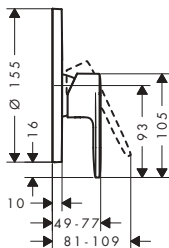

Vernis Blend Mezclador monomando de bañera empotrada para 2 funciones

Características de todas las variantes

- Consiste en: mezclador monomando de bañera
- Regulación de la temperatura y control On/Off para 2 salidas
- Con inversor Select automático
- Cantidad de caudal máximo a 3 bar: 28,7 l/min
- Caudal del caño de bañera a 3 bar: 28,7 l/min
- Cantidad de caudal máxima de la teleducha a 3 bar: 16,3 l/min
- Con silenciador
- Altura de la plana en función de la profundidad de instalación de la base
- Material tirador: metal
- Material del embellecedor: plástico