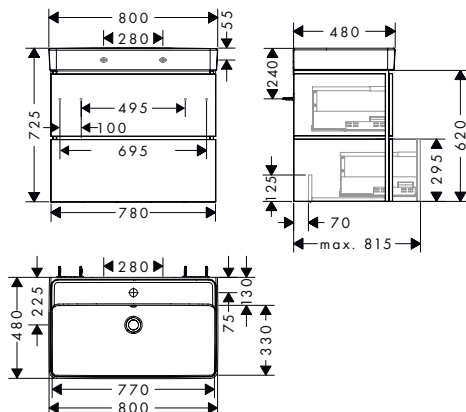

Xilesa E Set de mueble de baño 780/470 con 2 cajones con lavabo Xanua Q

Características

- Consiste en: mueble de baño, lavabo
- Sin vaciador
- El sifón ahorrador de espacio debe solicitarse a parte
- Número de cajones: 2 cajones
- Con espacio para tirador lateral
- SoftClose, para cierre suave y silencioso
- MoistureProof: material duradero y resistente
- Material: cerámica
- Altura interior del lavabo: 120 mm
- Con rebosadero

Tecnologías

Instalación

Acabado	Referencia	Euro*
○ Blanco mate	54397700	886,10
● Beige arena mate	54397780	886,10
● Gris pizarra mate	54397760	886,10
● Roble cashmere	54397550	886,10

⚠ A completar con:

Sifón compacto para lavabos 50 mm

Referencia	Euro*
54235000	41,20