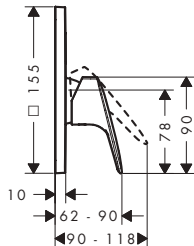

Logis Mezclador monomando de bañera empotrado para 2 funciones

Características de todas las variantes

- Consiste en: mezclador monomando de bañera
- Regulación de la temperatura y control On/Off para 2 salidas
- Con inversor Select automático
- Cantidad de caudal máximo a 3 bar: 28,7 l/min
- Caudal del caño de bañera a 3 bar: 28,7 l/min
- Cantidad de caudal máxima de la teleducha a 3 bar: 16,3 l/min
- Con silenciador
- Altura de la plana en función de la profundidad de instalación de la base
- Material tirador: metal
- Material del embellecedor: plástico