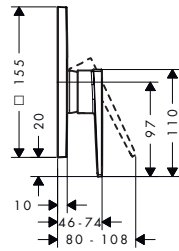

Metropol Mezclador monomando de bañera empotrado para 2 funciones

Características de todas las variantes

- Consiste en: mezclador monomando de bañera
- Regulación de la temperatura y control On/Off para 2 salidas
- Con inversor Select automático
- Cantidad de caudal máximo a 3 bar: 28,7 l/min
- Caudal del caño de bañera a 3 bar: 28,7 l/min
- Cantidad de caudal máxima de la teleducha a 3 bar: 16,3 l/min
- Con silenciador
- Altura de la plana en función de la profundidad de instalación de la base
- Material tirador: metal
- Material del embellecedor: plástico