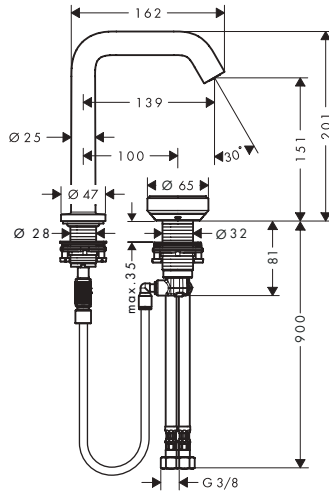

Tecturis S Mezclador monomando de lavabo 210 Fine CoolStart con caño giratorio y vaciador push-open

ComfortZone	Proyección (mm)	Altura del caño (mm)	CoolStart	Cantidad de caudal máxima a 3 bar (l/min)	Acabado	Consultar disponibilidad	Referencia	Euro*
+	210	154	■	4	● Cromo		73360000	291,70
					● Bronce cepillado		73360140	437,60
					● Cromo negro cepillado	T2/2026	73360340	437,60
					● Negro mate		73360670	408,40
					○ Blanco mate		73360700	408,40

Tecturis S Mezclador monomando de lavabo 150 CoolStart de 2 agujeros con vaciador

Características de todas las variantes

- Consiste en: mezclador de lavabo de 2 agujeros, vaciador
- ComfortZone: 150
- Proyección: 139 mm
- Altura del caño: 151 mm
- Modelo de manecilla: manecilla cilíndrica
- Cantidad de caudal máximo a 3 bar: 4 l/min
- Cómodo manejo, girando y pulsando
- Material del elemento de control: carcasa de metal, cristal de seguridad
- Vaciador libre
- Material del vaciador: metal
- Posicionamiento flexible del elemento de control
- La salida del agua en el caño no ensucia
- Flexo Quick-Connect
- Taxonomía UE: máx. 6 l/min - Substantial Contribution (SC) posible

Aspectos a destacar

Tecnologías

ComfortZone	Proyección (mm)	Altura del caño (mm)	CoolStart	Acabado	Consultar disponibilidad	Referencia	Euro*
+	150	139	■	● Cromo		73353000	668,40
				● Bronce cepillado		73353140	1.002,60
				● Cromo negro cepillado	T2/2026	73353340	1.002,60
				● Negro mate		73353670	935,80
				○ Blanco mate		73353700	935,80