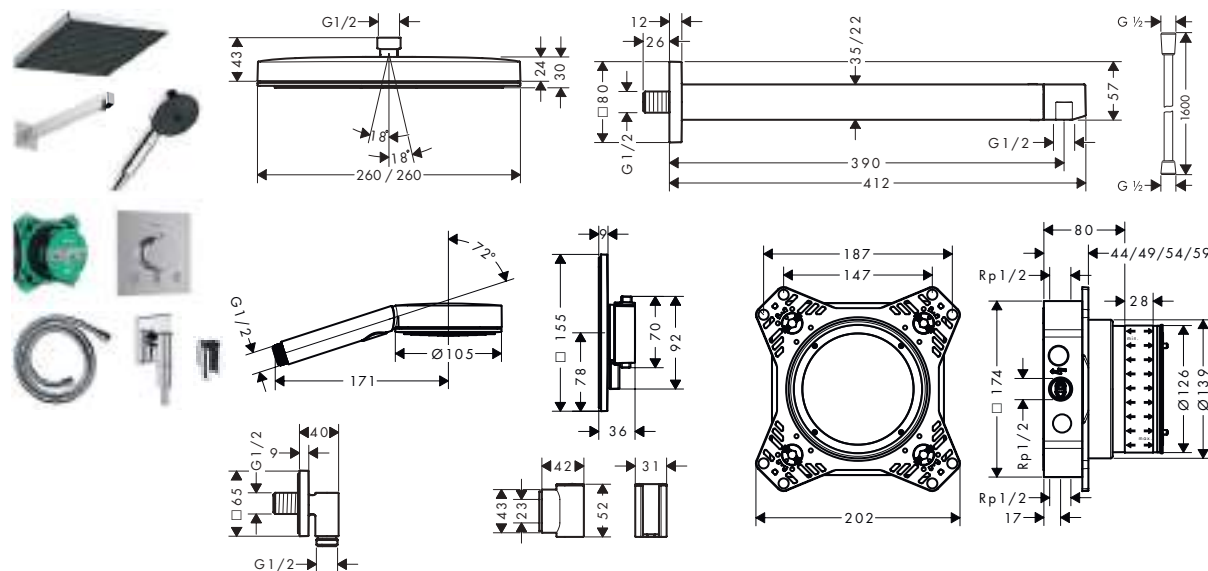

Pulsify E Set de ducha empotrado 260 1jet con Ecostat Comfort E y set básico iBox universal 2

Características de todas las variantes

- Consiste en: ducha fija, brazo de ducha, teleducha, toma de agua, termostato, set básico, flexo de ducha
- Tamaño del rociador: 260 x 260 mm
- Longitud del brazo de ducha: 389 mm
- Tipo de chorro de la ducha fija: PowderRain
- Cantidad de caudal PowderRain (a 3 bar): 11,7 l/min
- Tipo de chorro para la teleducha: PowderRain
- Regulador de flujo: 12 l/min (con posibles tolerancias de ± 10 %)
- Cantidad de caudal máxima de la teleducha a 3 bar: 6,9 l/min
- Caudal 12 l/min aprox. a 3 bar
- QuickClean: los depósitos de cal se pueden eliminar pasando el dedo
- Uso simultáneo de varias funciones
- Termostato: Ecostat Comfort
- Botón de seguridad a 40 °C
- Soporte de ducha Porter Fine E en diseño minimalista
- Montaje: pared
- Tipo de conexión: set básico
- Longitud del flexo de ducha: 1600 mm
- Con válvula antirretorno