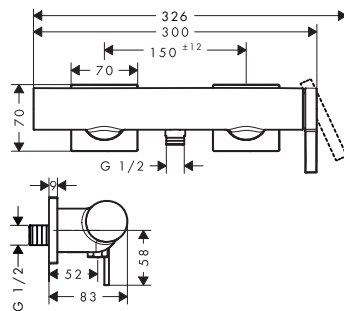

Tecturis E Mezclador monomando de ducha visto

Características

- Excéntricas: 150 ± 12 mm
- Válvula antirretorno
- Cantidad de caudal máximo a 3 bar: 14,9 l/min
- Con silenciador