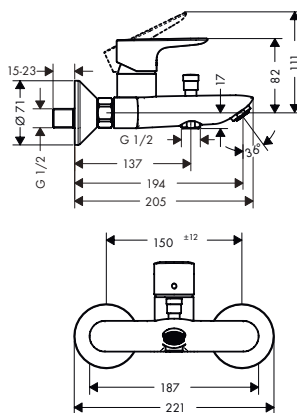

Talis E Mezclador monomando de bañera visto

Características de todas las variantes

- Proyección: 194 mm
- Excéntricas: 150 ± 12 mm
- Inversor automático
- Con silenciador
- Con función de limpieza QuickClean
- El aireador se puede quitar fácilmente con la ayuda de una moneda y sin herramientas