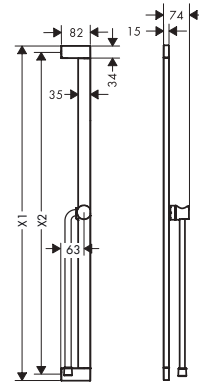

Unica Barras de ducha S Puro con cómodo control deslizante y flexo de ducha

Resumen de variantes

Modelo	X1 Longitud de la barra de ducha (mm)	X2 Distancia de perforación (mm)	Longitud del flexo de ducha (mm)	Acabado	Consultar disponibilidad	Referencia	Euro *
65	663	625	1600	Cromo		24402000	251,00
				Bronce cepillado		24402140	376,50
				Cromo negro cepillado	T3/2026	24402340	376,50
				Negro mate		24402670	351,40
				Blanco mate		24402700	351,40

Unica Barras de ducha E Puro con cómodo control deslizante y flexo de ducha

Características de todas las variantes

- Consiste en: barra de ducha, control deslizante, flexo de ducha
- Perfil de la barra: cúbico
- Control deslizante para instalación a derecha e izquierda
- Control deslizante ajustable
- Soporte para teleducha de metal

90

65

Resumen de variantes

Modelo	X1 Longitud de la barra de ducha (mm)	X2 Distancia de perforación (mm)	Longitud del flexo de ducha (mm)	Acabado	Consultar disponibilidad	Referencia	Euro *
90	950	915	1600	Cromo		24403000	256,90
				Bronce cepillado		24403140	385,40
				Cromo negro cepillado	T3/2026	24403340	385,40
				Negro mate		24403670	359,70
				Blanco mate		24403700	359,70
65	663	625	1600	Cromo		24404000	251,00
				Bronce cepillado		24404140	376,50
				Cromo negro cepillado	T3/2026	24404340	376,50
				Negro mate		24404670	351,40
				Blanco mate		24404700	351,40