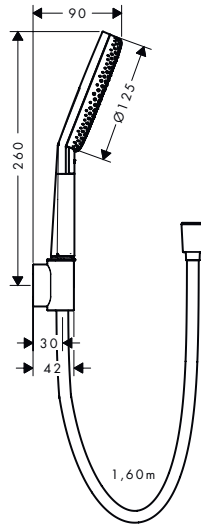

- Consiste en: teleducha, soporte de ducha, flexo de ducha
- Tamaño del rociador Ø 125 mm
- Tipo de chorro: RainAir, PowderRain, Massage
- Cómoda selección del chorro mediante botón Select
- QuickClean: los restos de cal se pueden eliminar pasando el dedo
- Regulador de flujo: 8 l/min (con posibles tolerancias de -20 %)
- Caudal 8 l/min aprox. a 3 bar
- Embellecedor de diseño que oculta las toberas
- Embellecedor de diseño que se puede retirar fácilmente y sin herramientas para limpieza
- Superficie embellecedor de diseño: grafito
- Apto para calentadores de agua continuos
- Longitud del flexo de ducha: 1600 mm
- Soporte de ducha Porter Fine S en diseño minimalista
- Función de soporte integrada
- Junta filtrante aclarable
- Taxonomía UE: máx. 8 l/min - Do No Significant Harm (DNSH)