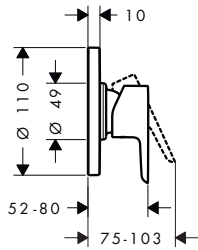

Neovis Q Mezclador monomando de ducha para instalación empotrada

Características

- Cantidad de caudal máximo a 3 bar: 28,7 l/min
- Cantidad de caudal máximo a 1 bar: 16,9 l/min
- Tipo de conexión: set básico