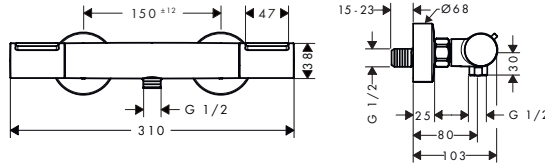

Aspectos a destacar

Tecnologías

Modelo	Distancia al centro (mm)	Acabado	Consultar disponibilidad	Referencia	Euro*
sin conexiones S y chapetones	150 ± 12	Cromo Bronce cepillado Cromo negro cepillado Negro mate	T2/2026	13346000 13346140 13346340 13346670	225,30 338,00 338,00 281,60