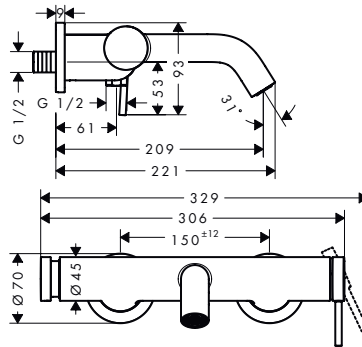

Tecturis S Mezclador monomando de bañera visto

Características de todas las variantes

- Proyección: 209 mm
- Excéntricas: 150 ± 12 mm
- Cantidad de caudal máximo a 3 bar: 21,4 l/min
- Caudal del caño de bañera a 3 bar: 21,4 l/min
- Cantidad de caudal máxima de la teleducha a 3 bar: 14,7 l/min
- Con inversor Select automático
- Con silenciador

Tecnologías

Modelo de manecilla	Combinación de seguridad EN 1717	Cantidad de caudal máxima a 3 bar (l/min)	Acabado	Consultar disponibilidad	Referencia	Euro*
pin	-	21,4	Cromo Bronce cepillado Cromo negro cepillado Negro mate Blanco mate	T2/2026	73422000 73422140 73422340 73422670 73422700	341,30 512,00 512,00 477,80 477,80