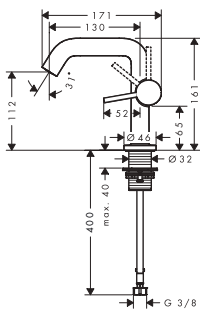

110

150

240

Aspectos a destacar

Tecnologías

Resumen de variantes

ComfortZone	Proyección (mm)	Altura del caño (mm)	vaciador	Material del vaciador	CoolStart	Para lavabos tipo bol	Cantidad de caudal máxima a 3 bar (l/min)	Acabado	Consultar disponibilidad	Referencia	Euro*
+	110	130	112	push-open	metal	■	-	4	● Cromo	73320000	216,70
									● Bronce cepillado	73320140	325,10
									● Cromo negro cepillado T2/2026	73320340	325,10
									● Negro mate	73320670	303,40
									○ Blanco mate	73320700	303,40
+	110	130	112	automático	metal	■	-	4	● Cromo	73323000	216,70
									● Bronce cepillado	73323140	325,10
									● Cromo negro cepillado T2/2026	73323340	325,10
									● Negro mate	73323670	303,40
									○ Blanco mate	73323700	303,40
+	110	130	112	sin	-	■	-	4	● Cromo	73321000	208,00
									● Bronce cepillado	73321140	312,00
									● Cromo negro cepillado T2/2026	73321340	312,00
									● Negro mate	73321670	291,20
									○ Blanco mate	73321700	291,20