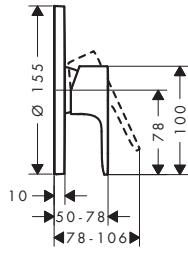

Mezcladores de ducha y bañera

Rebris E Mezclador monomando de ducha empotrado para 1 función

Características

- Consiste en: mezclador monomando de ducha
- Con silenciador
- Altura de la plana en función de la profundidad de instalación de la base
- Material del embellecedor: plástico
- Material tirador: metal
- Tipo de conexión: set básico iBox universal 2