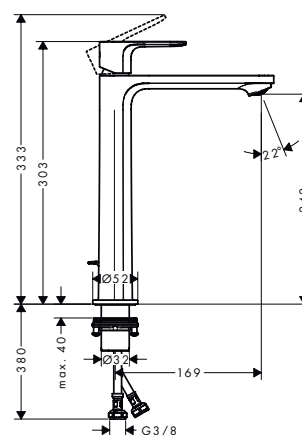

Rebris E Mezcladores monomando de lavabo

Características de todas las variantes

- Modelo de manecilla: manecilla plana
- El aireador se puede quitar fácilmente con la ayuda de una moneda y sin herramientas

80

110

240

Aspectos a destacar

Tecnologías

Resumen de variantes

ComfortZone	Proyección (mm)	Altura del caño (mm)	vaciador	Material del vaciador	CoolStart	Para lavabos tipo bol	Acabado	Consultar disponibilidad	Referencia	Euro*
80	121	84	sin	-	■	-	● Cromo ● Negro mate	T3/2026	72157000 72157670	110,20 137,80
80	121	84	automático	sintético	■	-	● Cromo ● Negro mate	T3/2026	72156000 72156670	116,60 145,80
80	121	84	automático	sintético	-	-	● Cromo	T3/2026	72153000	116,60
80	121	84	automático	sintético	■	-	● Cromo ● Negro mate	T3/2026	72173000 72173670	116,60 145,80
110	133	109	automático	sintético	■	-	● Cromo ● Negro mate	T3/2026	72175000 72175670	137,10 171,40
110	133	109	automático	sintético	■	-	● Cromo ● Negro mate	T3/2026	72161000 72161670	137,10 171,40
110	133	109	automático	sintético	-	-	● Cromo ● Negro mate	T3/2026	72159000 72159670	137,10 171,40
110	133	109	sin	-	■	-	● Cromo ● Negro mate	T3/2026	72162000 72162670	130,80 163,50
240	169	242	sin	-	■	■	● Cromo	T3/2026	72169000	206,20

Para más información sobre este producto, consulte la página siguiente.