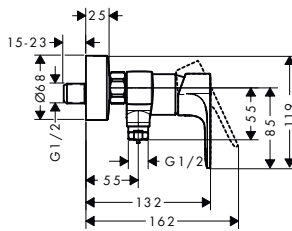

Rebris E Mezclador monomando de ducha visto

Características de todas las variantes

- Excéntricas: 150 ± 12 mm

- Válvula antirretorno

- Con silenciador

Distancia al centro (mm)

150 ± 12

Acabado

● Cromo

● Negro mate

Consultar disponibilidad

T3/2026

T3/2026

Referencia

72635000

72635670

Euro*

116,60

145,80