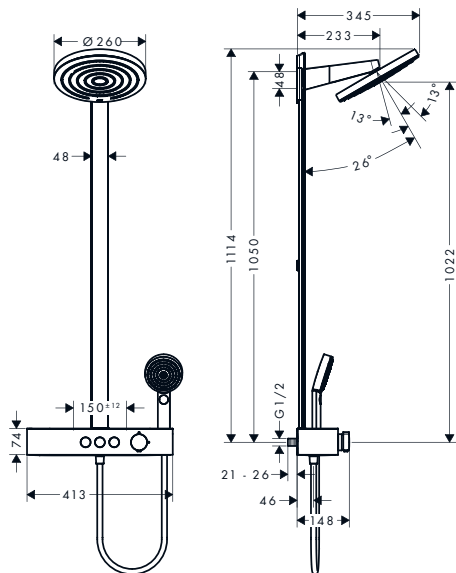

90

65

Resumen de variantes

Modelo	X1 Longitud de la barra de ducha (mm)	X2 Distancia de perforación (mm)	Longitud del flexo de ducha (mm)	Acabado	Consultar disponibilidad	Referencia	Euro *
90	950	915	1600	 Cromo		24403000	256,90
				 Bronce cepillado		24403140	385,40
				 Cromo negro cepillado	T3/2026	24403340	385,40
				 Negro mate		24403670	359,70
				 Blanco mate		24403700	359,70
65	663	625	1600	 Cromo		24404000	251,00
				 Bronce cepillado		24404140	376,50
				 Cromo negro cepillado	T3/2026	24404340	376,50
				 Negro mate		24404670	351,40
				 Blanco mate		24404700	351,40

Pulsify S Showerpipes 2jet con termostato

Características de todas las variantes

- Consiste en: ducha fija, teleducha, termostato de ducha, barra de ducha, flexo de ducha
- Ducha fija Pulsify 260 2 chorros
- Tamaño del cabezal de la ducha fija: 260 mm
- Tipo de chorro de la ducha fija: PowderRain, Intense PowderRain
- Superficie del rociador: grafito
- Fast Drain para reducir el tiempo de vaciado tras el uso
- Cabezal de ducha extraíble
- Repisa de plástico
- Superficie repisa: grafito
- Tipo de chorro para la teleducha: PowderRain, IntenseRain, Massage
- QuickClean: los restos de cal se pueden eliminar pasando el dedo
- Ducha fija inclinable en 13-39°
- Longitud del brazo de la ducha fija: 233 mm
- CoolContact termostato: Evita que la carcasa se caliente, haciendo que la ducha sea aún más segura
- Termostato ShowerTablet Select 400
- Botón de seguridad a 40 °C
- Excéntricas: 150 ± 12 mm
- La altura de la barra puede acortarse
- Diámetro de barra: 48 mm
- Cómodo cambio de los tipos de chorro con el pulsador Select
- El termostato se entrega con botones para teleducha, PowerRain e Intense PowderRain
- Sistema de control del caudal (Water Flow Control) con función de parada
- 2 funciones