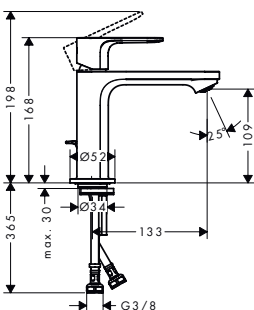

80

110

240

Aspectos a destacar

Tecnologías

Resumen de variantes

ComfortZone	Proyección (mm)	Altura del caño (mm)	vaciador	Material del vaciador	CoolStart	Para lavabos tipo bol	Acabado	Consultar disponibilidad	Referencia	Euro*	
	80	121	84	automático	sintético	-	-	● Cromo	T3/2026	72135000	111,30
	80	121	84	automático	sintético	■	-	● Cromo	T3/2026	72172000	111,30
								● Negro mate	T3/2026	72172670	139,10
	80	121	84	automático	sintético	■	-	● Cromo	T3/2026	72137000	111,30
								● Negro mate	T3/2026	72137670	139,10
	80	121	84	sin	-	■	-	● Cromo	T3/2026	72138000	105,00
	110	133	109	automático	sintético	-	-	● Cromo	T3/2026	72140000	130,80
								● Negro mate	T3/2026	72140670	163,50
	110	133	109	automático	sintético	■	-	● Cromo	T3/2026	72174000	130,80
								● Negro mate	T3/2026	72174670	163,50
	110	133	109	automático	sintético	■	-	● Cromo	T3/2026	72142000	130,80
								● Negro mate	T3/2026	72142670	163,50
	110	133	109	sin	-	■	-	● Cromo	T3/2026	72143000	124,50
								● Negro mate	T3/2026	72143670	155,60
	240	169	242	automático	sintético	■	■	● Cromo	T3/2026	72166000	203,00
								● Negro mate	T3/2026	72166670	253,80