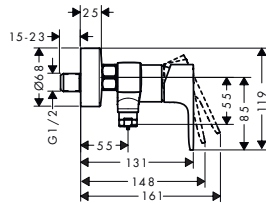

Rebris S Mezclador monomando de lavabo visto con 2 flow rates

Características

· Excéntricas: 150 ± 12 mm

· Válvula antirretorno

· Con silenciador

Aspectos a destacar

Acabado	Consultar disponibilidad	Referencia	Euro*
Cromo	T3/2026	72637000	111,30
Negro mate	T3/2026	72637670	139,10