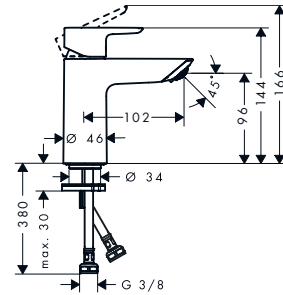

Neovis Q Mezcladores monomando de lavabo

Características de todas las variantes

- Modelo de manecilla: manecilla plana
- Cantidad de caudal máximo a 3 bar: 5 l/min
- El aireador se puede quitar fácilmente con la ayuda de una moneda y sin herramientas

70

100

Aspectos a destacar

Tecnologías

Resumen de variantes

ComfortZone	Proyección (mm)	Altura del caño (mm)	vaciador	Material del vaciador	CoolStart	Acabado	Consultar disponibilidad	Referencia	Euro*
70	92	63	sin	-	■	● Cromo	T2/2026	71351000	73,70
70	92	63	push-open	sintético	-	● Cromo	T2/2026	71346000	78,50
70	92	63	sin	-	-	● Cromo	T2/2026	71347000	73,70
70	92	63	push-open	sintético	■	● Cromo	T2/2026	71350000	78,50
100	102	96	push-open	sintético	■	● Cromo	T2/2026	71352000	88,00
100	102	96	push-open	sintético	-	● Cromo	T2/2026	71348000	88,00
100	102	96	sin	-	■	● Cromo	T2/2026	71353000	80,90
100	102	96	sin	-	-	● Cromo	T2/2026	71349000	80,90

Neovis Q Mezclador monomando de bidé con vaciador push-open

Características

- Consiste en: mezclador monomando de bidé, vaciador
- Proyección: 127 mm
- Altura del caño: 66 mm
- Aireador con rótula
- Cantidad de caudal máximo a 3 bar: 5,7 l/min
- Vaciador Push-Open de 1 1/4"
- Material del vaciador: sintético

Aspectos a destacar

Tecnologías

Acabado	Consultar disponibilidad	Referencia	Euro*
● Cromo	T2/2026	71282000	78,50