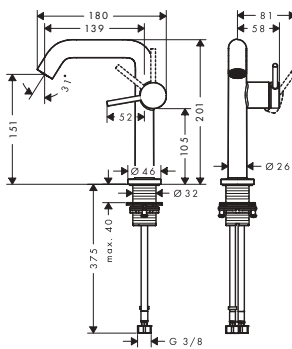

110

150

240

Aspectos a destacar

Tecnologías

Resumen de variantes

ComfortZone	Proyección (mm)	Altura del caño (mm)	vaciador	Material del vaciador	CoolStart	Para lavabos tipo bol	Cantidad de caudal máxima a 3 bar (l/min)	Acabado	Consultar disponibilidad	Referencia	Euro*
+	110	130	112	push-open	metal	■	-	4	● Cromo	73320000	216,70
									● Bronce cepillado	73320140	325,10
									● Cromo negro cepillado T2/2026	73320340	325,10
									● Negro mate	73320670	303,40
									○ Blanco mate	73320700	303,40
+	110	130	112	automático	metal	■	-	4	● Cromo	73323000	216,70
									● Bronce cepillado	73323140	325,10
									● Cromo negro cepillado T2/2026	73323340	325,10
									● Negro mate	73323670	303,40
									○ Blanco mate	73323700	303,40
+	110	130	112	sin	-	■	-	4	● Cromo	73321000	208,00
									● Bronce cepillado	73321140	312,00
									● Cromo negro cepillado T2/2026	73321340	312,00
									● Negro mate	73321670	291,20
									○ Blanco mate	73321700	291,20