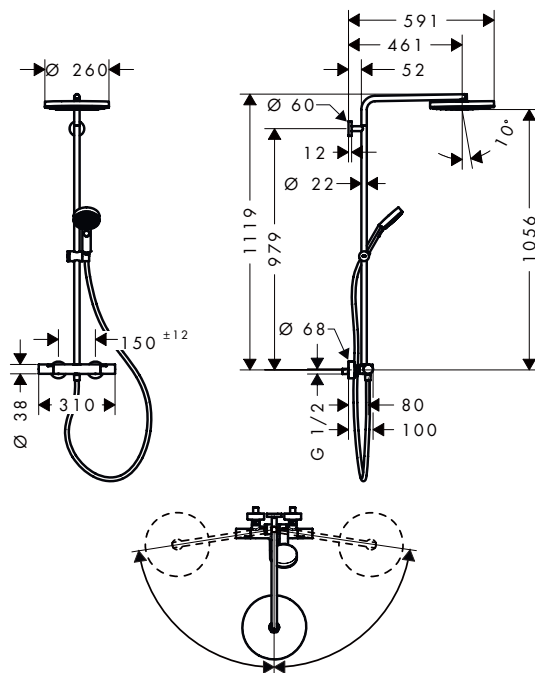

Pulsify S Puro Showerpipes 1jet con termostato

Características de todas las variantes

- Consiste en: ducha fija, teleducha, termostato de ducha, barra de ducha, control deslizante, flexo de ducha
- Ducha fija Pulsify 260 1 chorro
- Tamaño del cabezal de la ducha fija: 260 mm
- Tipo de chorro de la ducha fija: PowderRain
- Superficie del rociador: grafito
- Fast Drain para reducir el tiempo de vaciado tras el uso
- Cabezal de ducha extraíble
- Tipo de chorro para la teleducha: PowderRain, IntenseRain, Massage
- QuickClean: los restos de cal se pueden eliminar pasando el dedo
- Ángulo de ducha fija ajustable
- Control deslizante de altura regulable con botón push
- Control deslizante giratorio en la tubería para operación a izquierda o derecha
- Longitud del brazo de la ducha fija: 460 mm
- Brazo de ducha giratorio
- Termostato Ecostat Fine
- Botón de seguridad a 40 °C
- Limitación del agua caliente ajustable
- Dimensión de la conexión: DN15
- Excéntricas: 150 ± 12 mm
- La altura de la barra puede acortarse
- Diámetro de la barra de ducha: 22 mm
- 2 funciones