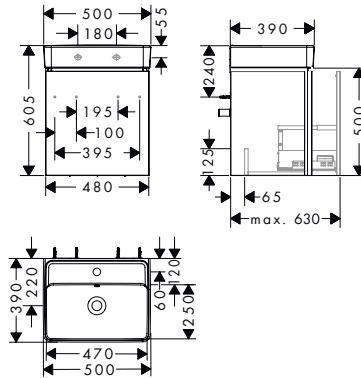

Blanco mate
-700

Gris pizarra
mate
-760

Roble
cashmere
-550

Xilesa sets

Xilesa E Set de mueble de baño 480/380 con 1 cajón con lavabo de mano Xanvia Q

Características

- Consiste en: mueble de baño, lavamanos
- Sin vaciador
- Número de cajones: 1 cajón
- Con espacio para tirador lateral
- SoftClose, para cierre suave y silencioso
- MoistureProof: material duradero y resistente
- Material: cerámica
- Altura interior del lavabo: 120 mm
- Con rebosadero