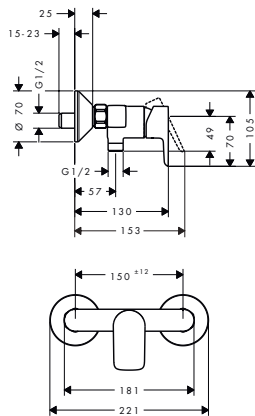

Neovis Q Mezclador monomando de ducha visto

Características

- Control de temperatura y de caudal para 1 salida
- Excéntricas: 150 ± 12 mm
- Cantidad de caudal máximo a 3 bar: 19,1 l/min
- Válvula antirretorno
- Con silenciador