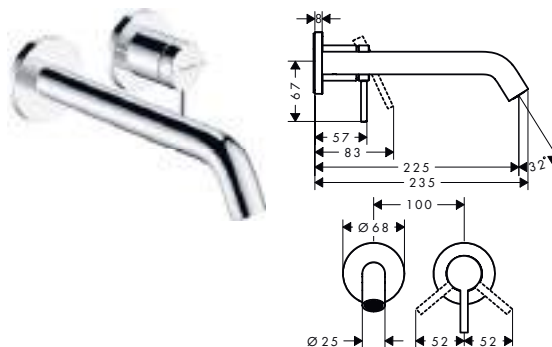

165

225

Aspectos a destacar

Tecnologías

Resumen de variantes

	Proyección (mm)	Acabado	Consultar disponibilidad	Referencia	Euro*
	165	 Cromo		73350000	259,40
		 Bronce cepillado		73350140	389,10
		 Cromo negro cepillado	T2/2026	73350340	389,10
		 Negro mate		73350670	363,20
		 Blanco mate		73350700	363,20
	225	 Cromo		73351000	289,60
		 Bronce cepillado		73351140	434,40
		 Cromo negro cepillado	T2/2026	73351340	434,40
		 Negro mate		73351670	405,40
		 Blanco mate		73351700	405,40