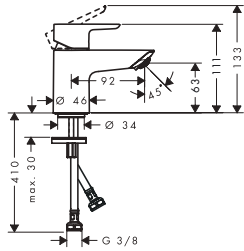

Neovis Q Mezcladores monomando de lavabo

Características de todas las variantes

- Modelo de manecilla: manecilla plana
- Cantidad de caudal máximo a 3 bar: 5 l/min
- El aireador se puede quitar fácilmente con la ayuda de una moneda y sin herramientas

70