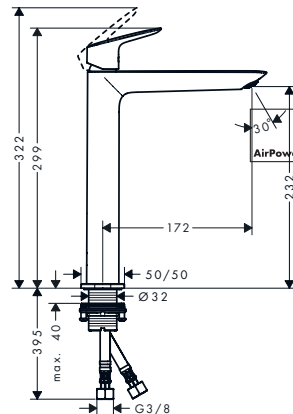

Características de todas las variantes

- Modelo de manecilla: manecilla plana
- El aireador se puede quitar fácilmente con la ayuda de una moneda y sin herramientas

110

240

Aspectos a destacar

Tecnologías

Resumen de variantes

ComfortZone	Proyección (mm)	Altura del caño (mm)	vaciador	Material del vaciador	CoolStart	Para lavabos tipo bol	Acabado	Consultar disponibilidad	Referencia	Euro*
110	121	110	automático	sintético	-	-	● Cromo	T3/2026	71273000	137,30
							● Negro mate	T3/2026	71273670	171,60
110	121	110	sin	-	-	-	● Cromo	T3/2026	71275000	129,60
							● Negro mate	T3/2026	71275670	162,00
110	121	110	push-open	sintético	-	-	● Cromo	T3/2026	71274000	137,30
							● Negro mate	T3/2026	71274670	171,60
110	121	110	sin	-	■	-	● Cromo	T3/2026	71277000	129,60
							● Negro mate	T3/2026	71277670	162,00
110	121	110	automático	sintético	■	-	● Cromo	T3/2026	71276000	137,30
							● Negro mate	T3/2026	71276670	171,60
240	172	232	sin	-	-	■	● Cromo	T3/2026	71279000	206,50
							● Negro mate	T3/2026	71279670	258,10
240	172	232	automático	sintético	-	■	● Cromo	T3/2026	71278000	212,80
							● Negro mate	T3/2026	71278670	266,00