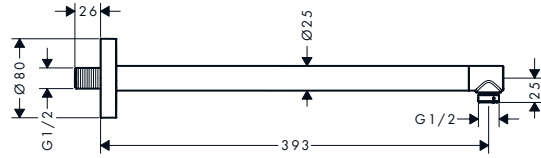

Pulsify Conexión de pared para ducha fija 260

Características de todas las variantes

· Tipo de conexión: G 1/2

· Apto para: duchas fijas de hasta 260 mm de diámetro

· Dirección de la salida del producto: con tuerca de unión G1/2

Brazo de ducha S 39 cm

Características de todas las variantes

· Longitud: 390 mm

· Tipo de conexión: G 1/2

390 mm

Longitud (mm)	Acabado	Consultar disponibilidad	Referencia	Euro*
390	Cromo		24357000	157,60
	Bronce cepillado		24357140	236,40
	Cromo negro cepillado	T3/2026	24357340	236,40
	Negro mate		24357670	220,60
	Blanco mate		24357700	220,60