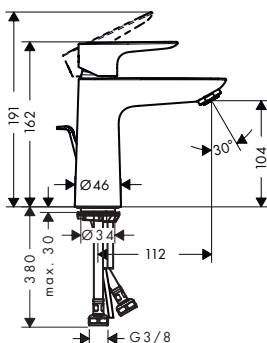

Talis E Mezcladores monomando de lavabo

Características de todas las variantes

- Modelo de manecilla: manecilla plana
- Con función de limpieza QuickClean

80

110

240

Aspectos a destacar

Tecnologías

Resumen de variantes

ComfortZone	Proyección (mm)	Altura del caño (mm)	vaciador	Material del vaciador	CoolStart	Para lavabos tipo bol	Acabado	Consultar disponibilidad	Referencia	Euro*
80	96	71	sin	-	■	-	● Cromo	T3/2026	71726000	144,90
80	96	71	push-open	metal	-	-	● Cromo	T3/2026	71723000	155,60
80	96	71	sin	-	-	-	● Cromo	T3/2026	71724000	144,90
80	96	71	automático	metal	■	-	● Cromo	T3/2026	71725000	155,60
80	96	71	automático	metal	-	-	● Cromo	T3/2026	71722000	155,60
110	112	104	push-open	metal	-	-	● Cromo	T3/2026	71790000	195,90
110	112	104	sin	-	-	-	● Cromo	T3/2026	71791000	186,50
							● Bronce cepillado	T3/2026	71791140	279,80
							● Cromo negro cepillado	T3/2026	71791340	279,80
							● Negro mate	T3/2026	71791670	261,10
							○ Blanco mate	T3/2026	71791700	261,10
							● Color oro pulido	T3/2026	71791990	279,80
110	112	104	automático	metal	-	-	● Cromo	T3/2026	71789000	195,90
							● Bronce cepillado	T3/2026	71789140	293,90
							● Cromo negro cepillado	T3/2026	71789340	293,90
							● Negro mate	T3/2026	71789670	274,30
							○ Blanco mate	T3/2026	71789700	274,30
							● Color oro pulido	T3/2026	71789990	293,90