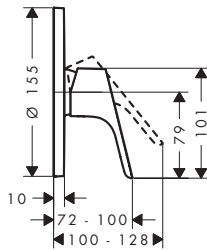

Focus Mezclador monomando de ducha empotrada para iBox universal

Características

- Consiste en: mezclador monomando de ducha
- Con silenciador
- Altura de la plana en función de la profundidad de instalación de la base
- Material del embellecedor: plástico
- Material tirador: metal
- Tipo de conexión: set básico iBox universal 2