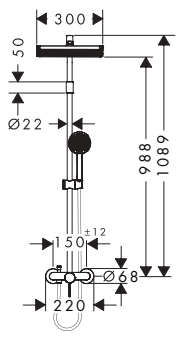

Activera Q Showerpipe 2490/180 1jet EcoSmart con mezclador monomando de lavabo Varia

Características de todas las variantes

- Consiste en: barra de ducha, ducha fija, teleducha, control deslizante, mezclador monomando de ducha, flexo de ducha
- Ducha fija Activera Q 290/180 1jet
- Tamaño del cabezal de la ducha fija: 290 mm x 180 mm
- Tipo de chorro de la ducha fija: Rain
- FlexPower: las toberas se ajustan automáticamente a la presión del agua al abrir y cerrar
- QuickClean+: evita los depósitos de cal gracias a la elasticidad de las toberas
- Regulador de flujo: 8 l/min (con posibles tolerancias de -20 %)
- Caudal Rain 7,4 l/min aprox. a 3 bar
- Tipo de chorro para la teleducha: Rain, ImpactRain
- Cantidad de caudal máxima de la teleducha a 3 bar: 6,2 l/min
- Caudal máximo para Showerpipe a 3 bar: 7,7 l/min
- Ángulo de ducha fija ajustable
- Cómoda selección de chorros a través del botón Select en la teleducha
- Soporte mural variable
- Distancia de perforación variable: 750 - 850 mm
- La altura de la barra puede acortarse
- Diámetro de la barra de ducha: 22 mm
- Dimensión de la conexión: DN15
- Excéntricas: 150 ± 12 mm
- 2 funciones
- Taxonomía UE: máx. 8 l/min - Do No Significant Harm (DNSH)
- Cabezal de ducha extraíble
- Control deslizante giratorio en la tubería para operación a izquierda o derecha