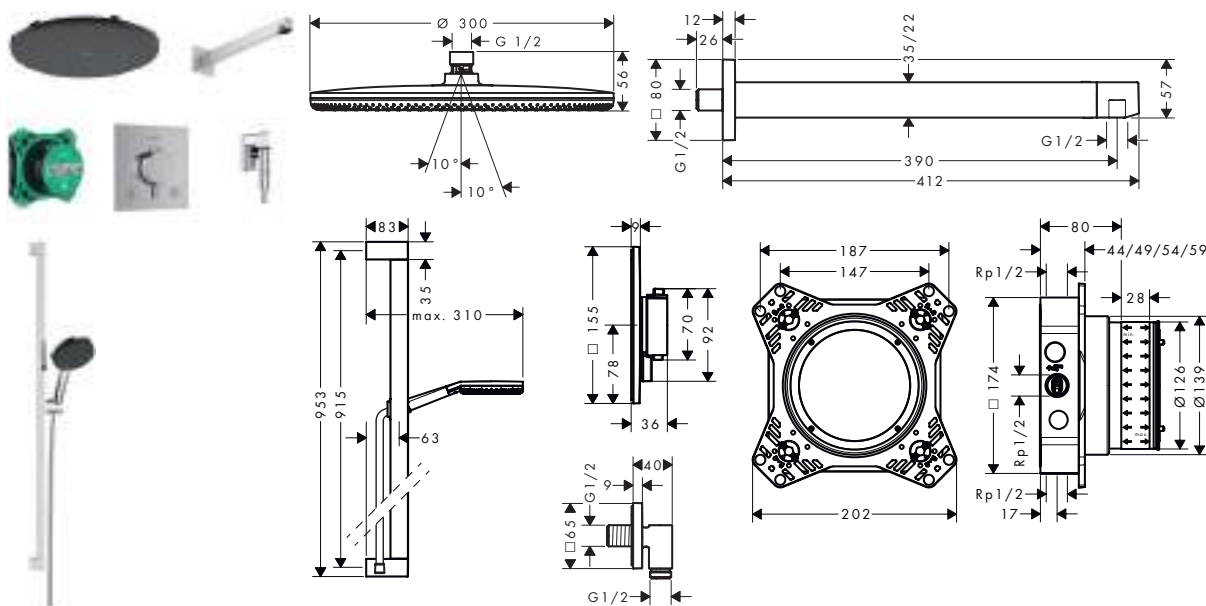

- Consiste en: ducha fija, brazo de ducha, teleducha, soporte de ducha, flexo textil para ducha, termostato de ducha, set básico
- Tamaño del rociador: 300 mm
- Longitud del brazo de ducha: 390 mm
- Tipo de chorro de la ducha fija: RainAir, o PowderRain
- Cambio de tipo de chorro: RainAir (predeterminado), puede seleccionarse el cambio a PowderRain tras la instalación o cambiar fácilmente con posterioridad
- Cantidad de caudal PowderRain (a 3 bar): 11 l/min
- Material del rociador ducha fija: aluminio anodizado
- Tipo de chorro para la teleducha: RainAir, PowderRain, Massage
- Regulador de flujo: 12 l/min (con posibles tolerancias de $\pm 10\%$)
- Cantidad de caudal máxima de la teleducha a 3 bar: 7,1 l/min
- Caudal 11 l/min aprox. a 3 bar
- QuickClean: los depósitos de cal se pueden eliminar pasando el dedo
- Uso simultáneo de varias funciones
- Control de temperatura y de caudal de agua (Water flow control)
- Embellecedor de diseño que se puede retirar fácilmente y sin herramientas para limpieza
- Superficie embellecedor de diseño: grafito
- Termostato: Ecostat Comfort E
- Botón de seguridad a 40 °C
- Distancia de perforación: 915 mm
- Sistema de montaje sencillo (Easy Installation) gracias al bloque de función premontado
- Manecillas siempre a la misma altura independientemente de la profundidad de instalación del set básico
- Embellecedor de diseño que oculta las toberas
- Tipo de conexión: set básico iBox universal 2 (# 01500180)
- Material tirador: metal
- Flexo de ducha textil Designflex, material resistente al agua, diseño exclusivo con fibras trenzadas de colores, Las fibras están hechas de PET reciclado, material cálido, similar al algodón, de tacto muy agradable
- Longitud del flexo de ducha: 1600 mm
- DropGuard reduce a unos segundos el goteo tras parar la ducha