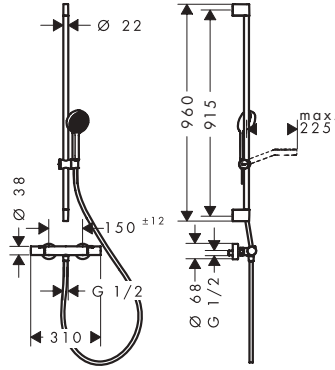

Activera Select S Set de ducha visto 95 2jet EcoSmart con Ecostat Fine y barra de ducha 90 cm

Características de todas las variantes

- Consiste en: termostato de ducha, teleducha, control deslizante, barra de ducha, flexo de ducha
- Tamaño del rociador: 95 mm
- FlexPower: las toberas se ajustan automáticamente a la presión del agua al abrir y cerrar
- Cantidad de caudal Rain a 3 bar: 7,2 l/min
- Tipo de chorro para la teleducha: Rain, ImpactRain
- Cantidad de caudal ImpactRain a 3 bar: 6,5 l/min
- Regulador de flujo: 8 l/min (con posibles tolerancias de -20 %)
- Cantidad de caudal máxima de la teleducha a 3 bar: 7,2 l/min
- Caudal 7,2 l/min aprox. a 3 bar
- QuickClean+: evita los depósitos de cal gracias a la elasticidad de las toberas
- Termostato: Ecostat Fine
- El botón EcoStop+ limita el consumo de agua a 6 l/min
- Botón de seguridad a 40 °C
- Limitación del agua caliente ajustable
- Con protección anti-reflujo
- Control deslizante de altura regulable con botón push
- Perfil de la barra: redondo
- Diámetro de la barra de ducha: 22 mm
- Longitud de la barra: 960 mm
- Distancia de perforación: 915 mm
- Montaje: pared
- Tipo de conexión: G 1/2
- Longitud del flexo de ducha: 1600 mm
- Taxonomía UE: máx. 8 l/min - Do No Significant Harm (DNSH)

Aspectos a destacar

Tecnologías

Tipos de chorro

Modelo	Longitud de la barra de ducha (mm)	Tamaño del rociador	Función a partir de (l/min)	Cantidad de caudal máxima a 3 bar (l/min)	Presión mínima del caudal (bar)	Acabado	Consultar disponibilidad	Referencia	Euro*
90	960 mm	95	3	7,2	0,5	● Cromo	T1/2026	28086000	283,80
						● Negro mate	T1/2026	28086670	354,80