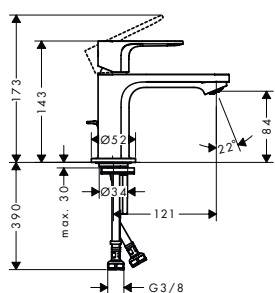

Rebris E Mezcladores monomando de lavabo

Características de todas las variantes

- Modelo de manecilla: manecilla plana
- El aireador se puede quitar fácilmente con la ayuda de una moneda y sin herramientas

80

110

240

Aspectos a destacar

Tecnologías

Resumen de variantes

ComfortZone	Proyección (mm)	Altura del caño (mm)	vaciador	Material del vaciador	CoolStart	Para lavabos tipo bol	Acabado	Consultar disponibilidad	Referencia	Euro*
80	121	84	sin	-	■	-	● Cromo ● Negro mate	T3/2026	72157000 72157670	110,20 137,80
80	121	84	automático	sintético	■	-	● Cromo ● Negro mate	T3/2026	72156000 72156670	116,60 145,80
80	121	84	automático	sintético	-	-	● Cromo	T3/2026	72153000	116,60
80	121	84	automático	sintético	■	-	● Cromo ● Negro mate	T3/2026	72173000 72173670	116,60 145,80
110	133	109	automático	sintético	■	-	● Cromo ● Negro mate	T3/2026	72175000 72175670	137,10 171,40
110	133	109	automático	sintético	■	-	● Cromo ● Negro mate	T3/2026	72161000 72161670	137,10 171,40
110	133	109	automático	sintético	-	-	● Cromo ● Negro mate	T3/2026	72159000 72159670	137,10 171,40
110	133	109	sin	-	■	-	● Cromo ● Negro mate	T3/2026	72162000 72162670	130,80 163,50
240	169	242	sin	-	■	■	● Cromo	T3/2026	72169000	206,20

Para más información sobre este producto, consulte la página siguiente.