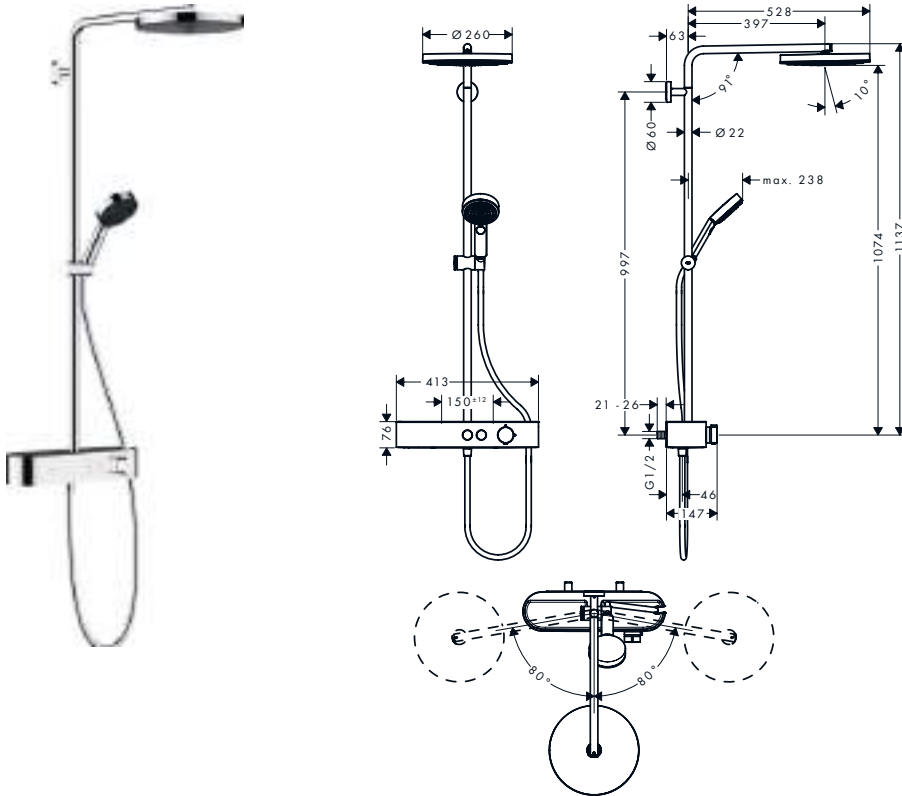

Pulsify S Showerpipes 1 jet con termostato

Características de todas las variantes

- Consiste en: ducha fija, teleducha, termostato de ducha, barra de ducha, control deslizante, flexo de ducha
- Ducha fija Pulsify 260 1 chorro
- Tamaño del cabezal de la ducha fija: 260 mm
- Tipo de chorro de la ducha fija: PowderRain
- Superficie del rociador: grafito
- Fast Drain para reducir el tiempo de vaciado tras el uso
- Cabezal de ducha extraíble
- Repisa de plástico
- Superficie repisa: grafito
- Función desde: 5,8 l/min
- Tipo de chorro para la teleducha: PowderRain, IntenseRain, Massage
- QuickClean: los restos de cal se pueden eliminar pasando el dedo
- Ángulo de ducha fija ajustable
- Control deslizante de altura regulable con botón push
- Control deslizante giratorio en la tubería para operación a izquierda o derecha
- Longitud del brazo de la ducha fija: 398 mm
- Brazo de ducha giratorio
- CoolContact termostato: Evita que la carcasa se caliente, haciendo que la ducha sea aún más segura
- Termostato ShowerTablet Select 400
- Botón de seguridad a 40 °C
- Limitación del agua caliente ajustable
- Excéntricas: 150 ± 12 mm
- La altura de la barra puede acortarse
- Diámetro de la barra de ducha: 22 mm
- Cómodo cambio de los tipos de chorro con el pulsador Select
- El termostato se entrega con los botones de teleducha y ducha fija
- Sistema de control del caudal (Water Flow Control) con función de parada
- 2 funciones