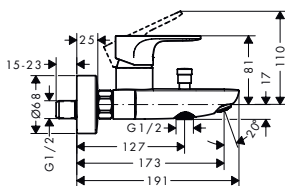

Rebris S Mezcladores monomando de lavabo

Resumen de variantes

ComfortZone	Proyección (mm)	Altura del caño (mm)	vaciador	Material del vaciador	CoolStart	Para lavabos tipo bol	Acabado	Consultar disponibilidad	Referencia	Euro*	
+	240	169	242	automático	sintético	■	■	● Cromo	T3/2026	72176000	203,00
								● Negro mate	T3/2026	72176670	253,80
	240	169	242	sin	-	■	■	● Cromo	T3/2026	72168000	196,90

Rebris S Mezclador monomando de bañera visto

Características de todas las variantes

- Proyección: 173 mm
- Excéntricas: 150 ± 12 mm
- Inversor automático
- Con silenciador

Tecnologías

Distancia al centro (mm)	Proyección (mm)	Acabado	Consultar disponibilidad	Referencia	Euro*
150 ± 12	173	● Cromo	T3/2026	72489000	143,90
		● Negro mate	T3/2026	72489670	179,90