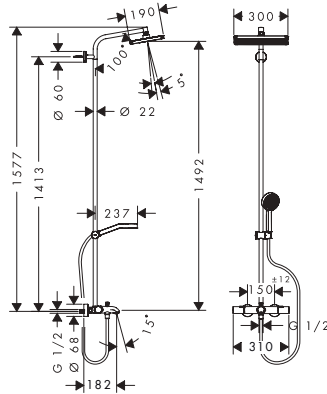

Activera Q Showerpipe 290/180 1jet EcoSmart con termostato de bañera Ecostat Fine

Características de todas las variantes

- Consiste en: ducha fija, teleducha, termostato de ducha, barra de ducha, control deslizante, flexo de ducha
- Ducha fija Activera Q 290/180 1jet
- Tamaño del cabezal de la ducha fija: 290 mm x 180 mm
- Tipo de chorro de la ducha fija: Rain
- Superficie del rociador: grafito
- Cabezal de ducha extraíble
- Regulador de flujo: 8 l/min (con posibles tolerancias de -20 %)
- Función desde: 3,5 l/min
- Cantidad de caudal Rain a 3 bar: 7,7 l/min
- Tipo de chorro para la teleducha: Rain, ImpactRain
- Cantidad de caudal máxima de la teleducha a 3 bar: 7,3 l/min
- Caudal máximo para Showerpipe a 3 bar: 20,5 l/min
- Ángulo de ducha fija ajustable
- Control deslizante de altura regulable con botón push
- Control deslizante giratorio en la tubería para operación a izquierda o derecha
- Longitud del brazo de la ducha fija: 270 mm
- Termostato Ecostat Fine
- Botón de seguridad a 40 °C
- Limitación del agua caliente ajustable
- Dimensión de la conexión: DN15
- Excéntricas: 150 ± 12 mm
- La altura de la barra puede acortarse
- Diámetro de la barra de ducha: 22 mm
- Cómodo cambio de los tipos de chorro con el pulsador Select
- 2 funciones

Aspectos a destacar

Tecnologías

Tipos de chorro

Tamaño del rociador	Número de tipos de chorros	Tipos de chorro	Presión mínima del caudal (bar)	Cantidad de caudal de la teleducha a 3 bar (l/min)	Caudal de la ducha fija a 3 bar	Caudal del caño de bañera a 3 bar	Termostato	Acabado	Consultar disponibilidad	Referencia	Euro*
290/180	1	Rain	0,5	7,3	7,7	20,5	Ecostat Fine	● Cromo ● Negro mate	T1/2026	28753000	786,10
									T1/2026	28753670	982,60