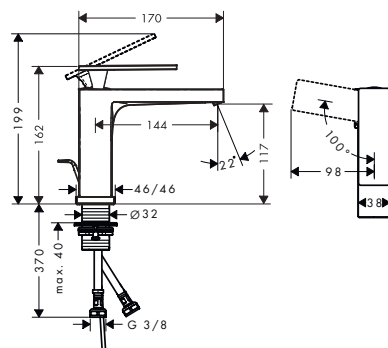

Tecturis E Mezcladores monomando de lavabo

Características de todas las variantes

- Modelo de manecilla: manecilla plana
- Taxonomía UE: máx. 6 l/min - Substantial Contribution (SC) posible
- Cantidad de caudal máximo a 3 bar: 4 l/min