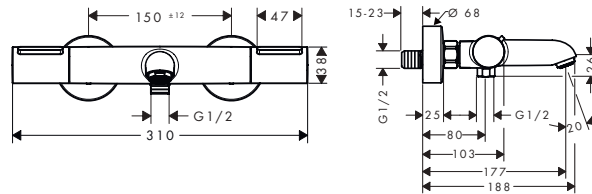

Ecostat Element Termostato de bañera visto

Características de todas las variantes

- Proyección 177 mm
- 2 funciones
- Control de temperatura y de caudal de agua (Water flow control)
- Cartucho del termostato, llave de paso e inversor
- Caño tipo chorro: chorro normal
- Cantidad de caudal máximo a 3 bar: 20 l/min
- Caudal del caño de bañera a 3 bar: 20 l/min
- Cantidad de caudal máxima de la teleducha a 3 bar: 16 l/min
- Bloqueo de seguridad a 40 °C
- Temperatura máxima ajustable
- Válvula antirretorno
- Con combinación de seguridad integrada EN 1717
- Con silenciador
- Dimensión de la conexión: DN15
- Excéntricas: 150 ± 12 mm
- Con filtro de impurezas incluido
- Sistema antical QuickClean