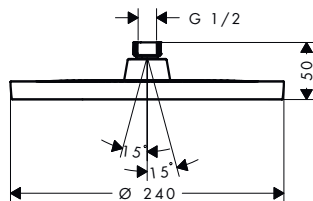

Tecnologías

Tipos de chorro

Tamaño del rociador	Número de tipos de chorros	Tipos de chorro	Función a partir de (l/min)	Cantidad de caudal máxima a 3 bar (l/min)	Presión mínima del caudal (bar)	Acabado	Consultar disponibilidad	Referencia	Euro*
240	1	Rain	4,7	11,6	0,5	● Cromo	T1/2026	28055000	148,50