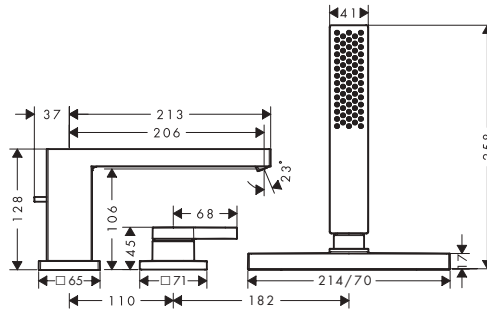

Tecturis E Mezclador monomando de 3 agujeros para borde de bañera con sBox

Características

- Consiste en: Mezclador de 3 agujeros para borde de bañera, teleducha, soporte de ducha, caja del flexo, flexo de ducha
- Proyección: 206 mm
- Máxima longitud de extracción de la teleducha: 1,45 m
- Cantidad de caudal máximo a 3 bar: 23 l/min
- Inversor automático