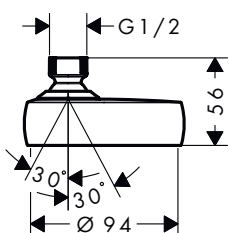

Activera S Duchas fijas 2jet

Características de todas las variantes

- Tamaño del rociador: 95 mm
- Tipo de chorro: Rain, ImpactRain
- FlexPower: las toberas se ajustan automáticamente a la presión del agua al abrir y cerrar
- QuickClean+: evita los depósitos de cal gracias a la elasticidad de las toberas
- Ángulo de ducha fija ajustable
- Rosca de conexión: G 1/2
- EasySplit: reparación simplificada del producto
- Cómodo cambio de los tipos de chorro con el pulsador Select