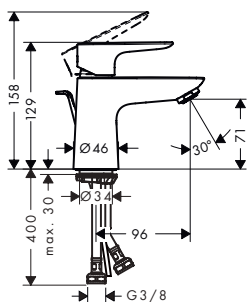

Talis E Mezcladores monomando de lavabo

Características de todas las variantes

- Modelo de manecilla: manecilla plana
- Con función de limpieza QuickClean

80

110

240

Aspectos a destacar

Tecnologías

Resumen de variantes

ComfortZone	Proyección (mm)	Altura del caño (mm)	vaciador	Material del vaciador	CoolStart	Para lavabos tipo bol	Acabado	Consultar disponibilidad	Referencia	Euro*
80	96	71	sin	-	■	-	● Cromo	T3/2026	71726000	144,90
80	96	71	push-open	metal	-	-	● Cromo	T3/2026	71723000	155,60
80	96	71	sin	-	-	-	● Cromo	T3/2026	71724000	144,90
80	96	71	automático	metal	■	-	● Cromo	T3/2026	71725000	155,60
80	96	71	automático	metal	-	-	● Cromo	T3/2026	71722000	155,60
110	112	104	push-open	metal	-	-	● Cromo	T3/2026	71790000	195,90
110	112	104	sin	-	-	-	● Cromo	T3/2026	71791000	186,50
							● Bronce cepillado	T3/2026	71791140	279,80
							● Cromo negro cepillado	T3/2026	71791340	279,80
							● Negro mate	T3/2026	71791670	261,10
							○ Blanco mate	T3/2026	71791700	261,10
							● Color oro pulido	T3/2026	71791990	279,80
110	112	104	automático	metal	-	-	● Cromo	T3/2026	71789000	195,90
							● Bronce cepillado	T3/2026	71789140	293,90
							● Cromo negro cepillado	T3/2026	71789340	293,90
							● Negro mate	T3/2026	71789670	274,30
							○ Blanco mate	T3/2026	71789700	274,30
							● Color oro pulido	T3/2026	71789990	293,90