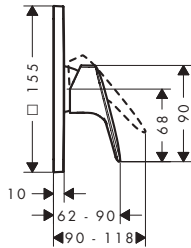

Logis Mezclador monomando de ducha empotrado para 1 función

Características

- Consiste en: mezclador monomando de ducha
- Con silenciador
- Altura de la plana en función de la profundidad de instalación de la base
- Material del embellecedor: plástico
- Material tirador: metal
- Tipo de conexión: set básico iBox universal 2