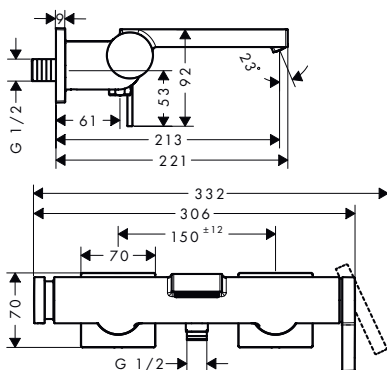

Tecturis E Mezclador monomando de bañera visto

Características de todas las variantes

- Proyección: 213 mm
- Excéntricas: 150 ± 12 mm
- Cantidad de caudal máximo a 3 bar: 22 l/min
- Caudal del caño de bañera a 3 bar: 22 l/min
- Cantidad de caudal máxima de la teleducha a 3 bar: 14,5 l/min
- Con inversor Select automático
- Con silenciador

Tecnologías

Combinación de seguridad EN 1717	Cantidad de caudal máxima a 3 bar (l/min)	Acabado	Consultar disponibilidad	Referencia	Euro*
-	22	● Cromo		73420000	363,30
		● Bronce cepillado		73420140	545,00
		● Cromo negro cepillado	T2/2026	73420340	545,00
		● Negro mate		73420670	508,60
		○ Blanco mate		73420700	508,60

Tecturis E Caño de bañera

Características

- Proyección: 210 mm
- Cantidad de caudal máximo a 3 bar: 22 l/min

Tecnologías

Acabado	Consultar disponibilidad	Referencia	Euro*
● Cromo		73410000	149,80
● Bronce cepillado		73410140	224,70
● Cromo negro cepillado	T2/2026	73410340	224,70
● Negro mate		73410670	209,70
○ Blanco mate		73410700	209,70