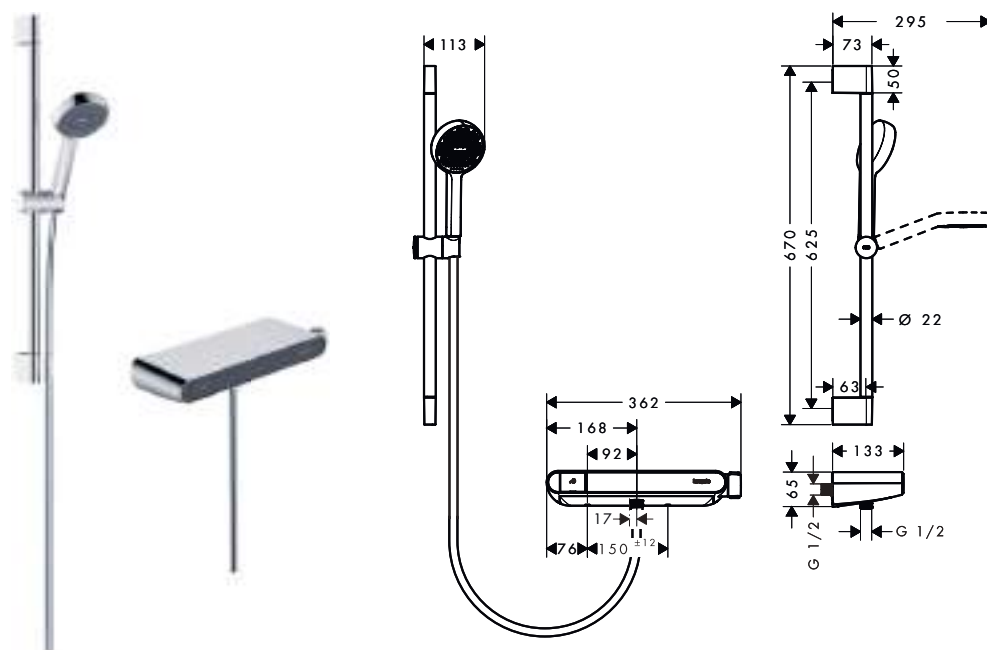

Activera Conexión de pared para ducha fija 95

Características de todas las variantes

· Apto para: Ducha fija Activera 95

· Rosca de conexión: G 1/2

Forma	Acabado	Consultar disponibilidad	Referencia	Euro*
redondo	● Cromo	T4/2026	28099000	49,10
	● Negro mate	T4/2026	28099670	61,40

Activera Select S Set de ducha visto 95 2jet EcoSmart con ShowerTablet Select 360 y barra de ducha 65 cm

Características de todas las variantes

- Consiste en: termostato de ducha, teleducha, control deslizante, barra de ducha, flexo de ducha
- Tamaño del rociador: 95 mm
- FlexPower: las toberas se ajustan automáticamente a la presión del agua al abrir y cerrar
- Cantidad de caudal Rain a 3 bar: 7,2 l/min
- Tipo de chorro para la teleducha: Rain, ImpactRain
- Cantidad de caudal ImpactRain a 3 bar: 6,5 l/min
- Regulador de flujo: 8 l/min (con posibles tolerancias de -20 %)
- Caudal 7,2 l/min aprox. a 3 bar
- QuickClean+: evita los depósitos de cal gracias a la elasticidad de las toberas
- Control de apertura y cierre con el botón Select para 1 salida
- Termostato: ShowerTablet Select 360
- Botón de seguridad a 40 °C
- Limitación del agua caliente ajustable
- Con protección anti-reflujo
- Control deslizante de altura regulable con botón push
- Perfil de la barra: redondo
- Diámetro de la barra de ducha: 22 mm
- Longitud de la barra: 669 mm
- Distancia de perforación: 625 mm
- Montaje: pared
- Tipo de conexión: G 1/2
- Repisa de plástico
- Longitud del flexo de ducha: 1600 mm
- CoolContact termostato: Evita que la carcasa se caliente, haciendo que la ducha sea aún más segura
- Taxonomía UE: máx. 8 l/min - Do No Significant Harm (DNSH)