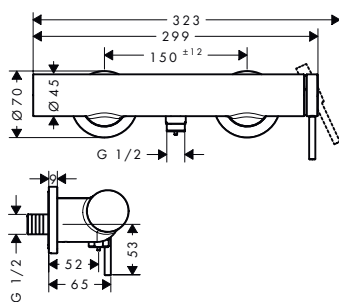

Tecturis S Mezclador monomando de ducha visto

Características

- Excéntricas: 150 ± 12 mm
- Cantidad de caudal máximo a 3 bar: 24 l/min
- Cantidad de caudal máxima de la teleducha a 3 bar: 12,3 l/min
- Válvula antirretorno
- Con silenciador