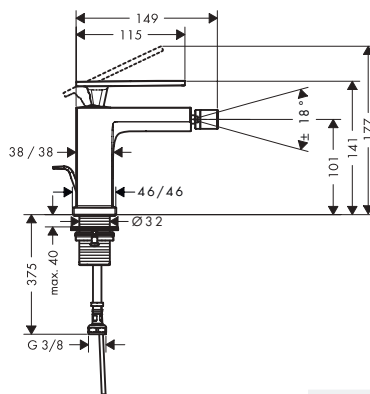

Tecturis E Mezclador monomando de bidé con vaciador automático

Características

- Consiste en: mezclador monomando de bidé, vaciador
- Proyección: 130 mm

- Altura del caño: 101 mm
- Cantidad de caudal máximo a 3 bar: 5 l/min
- Vaciador automático G 1/4

- Material del vaciador: metal
- Taxonomía UE: máx. 6 l/min - Substantial Contribution (SC) posible