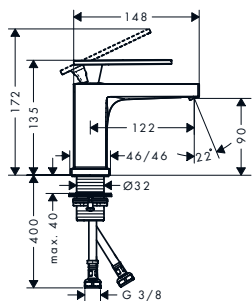

Tecturis E Mezcladores monomando de lavabo

Características de todas las variantes

- Modelo de manecilla: manecilla plana
- Taxonomía UE: máx. 6 l/min - Substantial Contribution (SC) posible
- Cantidad de caudal máximo a 3 bar: 4 l/min