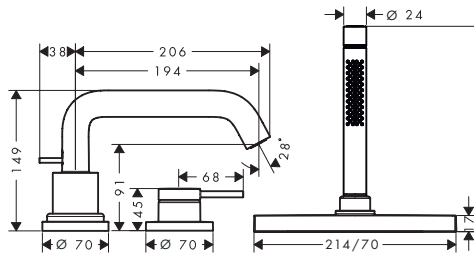

Tecnologías

Tipos de chorro

Acabado	Consultar disponibilidad	Referencia	Euro*
Cromo		73447000	683,30
Bronce cepillado		73447140	1.025,00
Cromo negro cepillado	T2/2026	73447340	1.025,00
Negro mate		73447670	956,60
Blanco mate		73447700	956,60