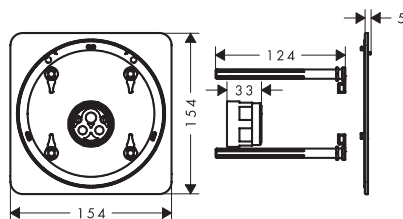

Adaptador para florón de alargado cuadrado 5 mm

Características

- Necesario si el set básico no está correctamente instalado
- Se requiere para soluciones de mezclador de ducha/bañera cuadrado (E) y cuadrado redondeado (Q) basados en el iBox universal 2
- Longitud extraíble: 5 mm