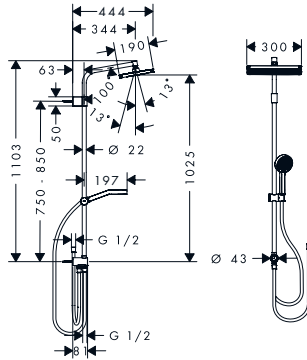

Activera Q Showerpipe 290/180 1jet Reno

Características de todas las variantes

- Consiste en: ducha fija, teleducha, barra de ducha, control deslizante, flexo de ducha
- Ducha fija Activera Q 290/180 1jet
- Tamaño del cabezal de la ducha fija: 290 mm x 180 mm
- Tipo de chorro de la ducha fija: Rain
- FlexPower: las toberas se ajustan automáticamente a la presión del agua al abrir y cerrar
- QuickClean+: evita los depósitos de cal gracias a la elasticidad de las toberas
- Regulador de flujo: 8 l/min (con posibles tolerancias de -20 %)
- Caudal Rain 8,1 l/min aprox. a 3 bar
- Tipo de chorro para la teleducha: Rain, ImpactRain
- Cantidad de caudal máxima de la teleducha a 3 bar: 7,7 l/min
- Caudal máximo para Showerpipe a 3 bar: 8,1 l/min
- Ángulo de ducha fija ajustable
- No permite el funcionamiento de dos salidas a la vez
- Soporte mural variable
- Distancia de perforación variable: 750 - 850 mm
- La altura de la barra puede acortarse
- Isiflex flexo 80 cm para conexión de agua
- Cabezal de ducha extraíble