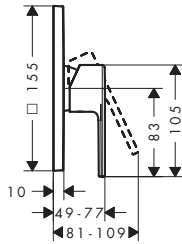

Vernis Shape Mezclador monomando de ducha empotrado para 1 función

Características

- Consiste en: mezclador monomando de ducha
- Con silenciador
- Altura de la plana en función de la profundidad de instalación de la base
- Material del embellecedor: plástico
- Material tirador: metal
- Tipo de conexión: set básico iBox universal 2