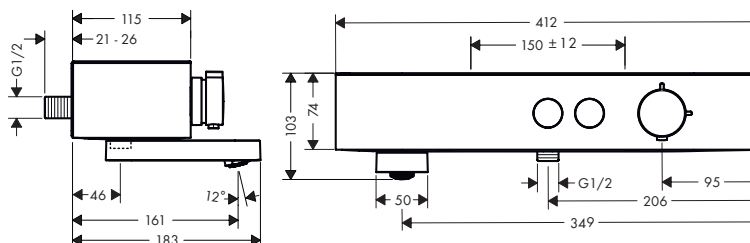

ShowerTablet Select Termostato de bañera 400 visto

Características de todas las variantes

- Caño de bañera giratorio
- 2 funciones
- Uso simultáneo de 2 funciones
- Control de temperatura y de caudal de agua (Water flow control)
- Botón Select con sistema control On/Off para 2 salidas
- Soporte de teleducha integrado en la repisa
- Sistema de control del caudal (Water Flow Control) con función de parada
- CoolContact termostato: Evita que la carcasa se caliente, haciendo que la ducha sea aún más segura
- Cartucho del termostato
- Cantidad de caudal máximo a 3 bar: 20,9 l/min
- Caudal del caño de bañera a 3 bar: 20,9 l/min
- Cantidad de caudal máxima de la teleducha a 3 bar: 15,8 l/min
- Bloqueo de seguridad a 40 °C
- Temperatura máxima ajustable
- Válvula antirretorno
- Con combinación de seguridad integrada EN 1717
- Con silenciador
- Repisa de plástico
- Superficie repisa grafito
- Dimensión de la conexión: DN15
- Excéntricas: 150 ± 12 mm
- Con filtro de impurezas incluido
- El termostato se entrega con botones para teleducha y bañera

Aspectos a destacar

Tecnologías

Dimensiones del producto (mm)	Distancia al centro (mm)	Número de funciones	Cantidad de caudal de la teleducha a 3 bar (l/min)	Acabado	Consultar disponibilidad	Referencia	Euro*
400	150 ± 12 mm	2 funciones	15,8	● Cromo		24340000	518,80
				● Bronce cepillado		24340140	778,20
				● Cromo negro cepillado	T3/2026	24340340	778,20
				● Negro mate		24340670	674,40
				○ Blanco mate		24340700	674,40