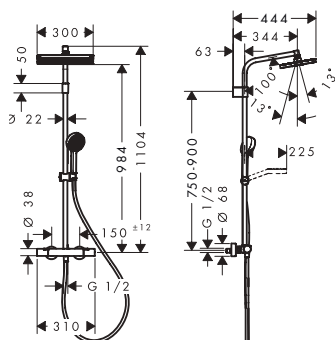

Activera Q Showerpipes 1jet con termostato

Características de todas las variantes

- Consiste en: ducha fija, teleducha, termostato de ducha, barra de ducha, control deslizante, flexo de ducha
- Ducha fija Activera Q 290/180 1jet
- Tamaño del cabezal de la ducha fija: 290 mm x 180 mm
- Tipo de chorro de la ducha fija: Rain
- Superficie del rociador: grafito
- Cabezal de ducha extraíble
- Función desde: 4,8 l/min
- Tipo de chorro para la teleducha: Rain, ImpactRain
- Ángulo de ducha fija ajustable
- Control deslizante de altura regulable con botón push
- Control deslizante giratorio en la tubería para operación a izquierda o derecha
- Longitud del brazo de la ducha fija: 344 mm
- Termostato Ecostat Fine
- Botón de seguridad a 40 °C
- Limitación del agua caliente ajustable
- Dimensión de la conexión: DN15
- Excéntricas: 150 ± 12 mm
- Soporte mural variable
- Distancia de perforación variable: 750 - 900 mm
- La altura de la barra puede acortarse
- Diámetro de la barra de ducha: 22 mm
- Cómodo cambio de los tipos de chorro con el pulsador Select
- 2 funciones