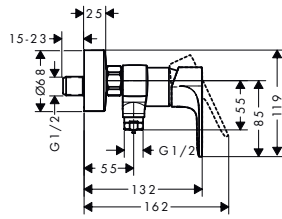

Rebris

Rebris S Mezclador monomando de ducha visto

Características de todas las variantes

· Excéntricas: 150 ± 12 mm

· Válvula antirretorno

· Con silenciador

Distancia al centro (mm)	Acabado	Consultar disponibilidad	Referencia	Euro*
150 ± 12	Cromo	T3/2026	72636000	111,30
	Negro mate	T3/2026	72636670	139,10