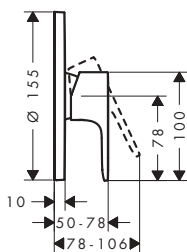

Rebris S Mezclador monomando de lavabo empotrado para 2 funciones

Modelo de manecilla	Combinación de seguridad EN 1717	Cantidad de caudal máxima a 3 bar (l/min)	Acabado	Consultar disponibilidad	Referencia	Euro*
plana	-	28,7	Cromo	T1/2027	72498000	152,80
			Negro mate	T1/2027	72498670	191,00

! A completar con:

	Referencia	Euro*
iBox universal 2 Set básico	01500180	140,40

Rebris S Mezclador monomando de ducha empotrado para 1 función

Características

- Consiste en: mezclador monomando de ducha
- Con silenciador
- Altura de la plana en función de la profundidad de instalación de la base
- Material del embellecedor: plástico
- Material tirador: metal
- Tipo de conexión: set básico iBox universal 2