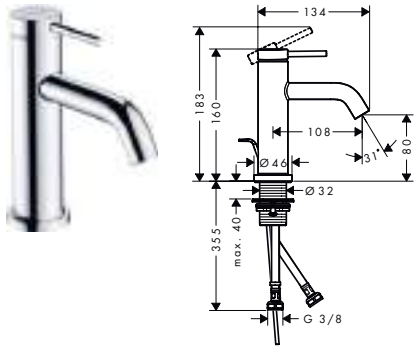

Tecturis S Mezcladores monomando de lavabo

Características de todas las variantes

- Modelo de manecilla: manecilla plana
- Cantidad de caudal máximo a 3 bar: 4 l/min
- Taxonomía UE: máx. 6 l/min - Substantial Contribution (SC) posible

80