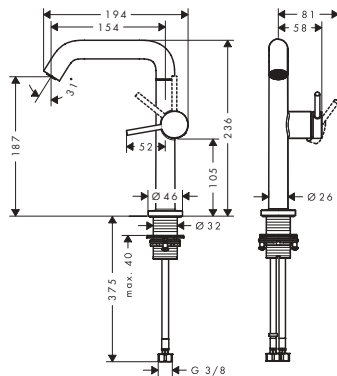

Tecturis S Mezclador monomando de lavabo 210 Fine CoolStart con caño giratorio y vaciador push-open

Características de todas las variantes

- Consiste en: mezclador monomando de lavabo, vaciador
- ComfortZone: 210
- Proyección: 154 mm
- Altura del caño: 187 mm
- Modelo de manecilla: manecilla plana
- Caño giratorio 120°
- Cantidad de caudal máximo a 3 bar: 4 l/min
- Vaciador Push-Open de 1 1/4"
- Material del vaciador: metal
- Taxonomía UE: máx. 6 l/min - Substantial Contribution (SC) posible

Aspectos a destacar

Tecnologías

Para más información sobre este producto, consulte la página siguiente.