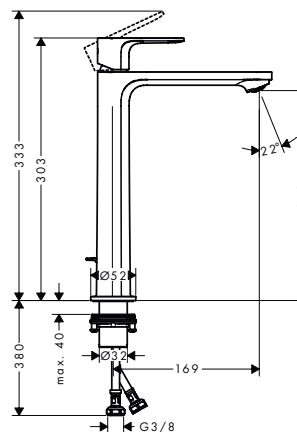

Rebris S Mezcladores monomando de lavabo

Características de todas las variantes

- Modelo de manecilla: manecilla plana
- El aireador se puede quitar fácilmente con la ayuda de una moneda y sin herramientas

80

110

240

Aspectos a destacar

Tecnologías

Resumen de variantes

ComfortZone	Proyección (mm)	Altura del caño (mm)	vaciador	Material del vaciador	CoolStart	Para lavabos tipo bol	Acabado	Consultar disponibilidad	Referencia	Euro*	
	80	121	84	automático	sintético	-	-	● Cromo	T3/2026	72135000	111,30
	80	121	84	automático	sintético	■	-	● Cromo	T3/2026	72172000	111,30
								● Negro mate	T3/2026	72172670	139,10
	80	121	84	automático	sintético	■	-	● Cromo	T3/2026	72137000	111,30
								● Negro mate	T3/2026	72137670	139,10
	80	121	84	sin	-	■	-	● Cromo	T3/2026	72138000	105,00
	110	133	109	automático	sintético	-	-	● Cromo	T3/2026	72140000	130,80
								● Negro mate	T3/2026	72140670	163,50
	110	133	109	automático	sintético	■	-	● Cromo	T3/2026	72174000	130,80
								● Negro mate	T3/2026	72174670	163,50
	110	133	109	automático	sintético	■	-	● Cromo	T3/2026	72142000	130,80
								● Negro mate	T3/2026	72142670	163,50
	110	133	109	sin	-	■	-	● Cromo	T3/2026	72143000	124,50
								● Negro mate	T3/2026	72143670	155,60
	240	169	242	automático	sintético	■	■	● Cromo	T3/2026	72166000	203,00
								● Negro mate	T3/2026	72166670	253,80