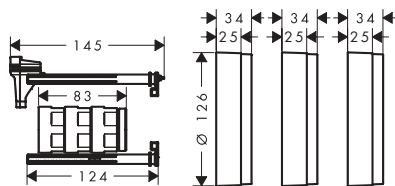

Características

- Se requiere si el montaje del set básico es muy profundo
- Longitud extraíble: 25 - 75 mm

Consultar disponibilidad	Referencia	Euro*
T1/2027	13652000	78,00

Mezcladores de ducha y bañera

Adaptador para florón de alargado cuadrado 22 mm