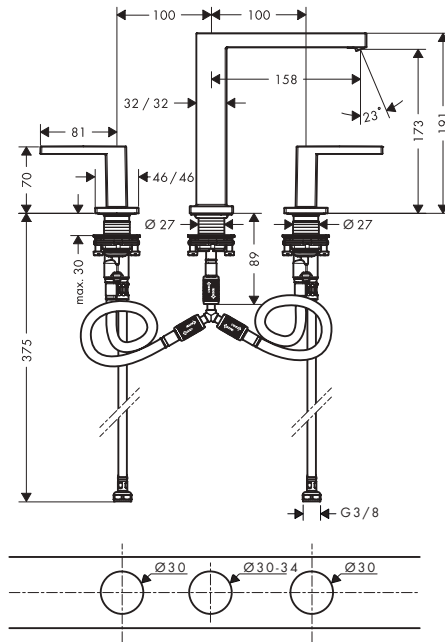

Tecturis E Mezclador monomando de lavabo de 3 agujeros 150 con vaciador push-open

Características de todas las variantes

- Consiste en: mezclador de lavabo de 3 agujeros, vaciador
- ComfortZone: 150
- Proyección: 158 mm
- Altura del caño: 173 mm
- Modelo de manecilla: manecilla plana
- Cantidad de caudal máximo a 3 bar: 4 l/min
- Vaciador Push-Open de 1 1/4"
- Material del vaciador: metal
- Taxonomía UE: máx. 6 l/min - Substantial Contribution (SC) posible