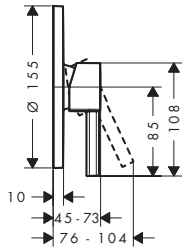

Mezcladores de ducha y bañera

Zesis S Mezclador monomando de ducha empotrada para 1 función

Características

- Consiste en: mezclador monomando de ducha
- Con silenciador
- Altura de la plana en función de la profundidad de instalación de la base
- Material del embellecedor: plástico
- Material tirador: metal
- Tipo de conexión: set básico