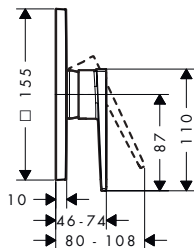

Metropol Mezclador monomando de ducha empotrado para 1 función

Características

- Consiste en: mezclador monomando de ducha
- Con silenciador
- Altura de la plana en función de la profundidad de instalación de la base
- Material tirador: metal
- Tipo de conexión: set básico iBox universal 2
- Material del embellecedor: plástico