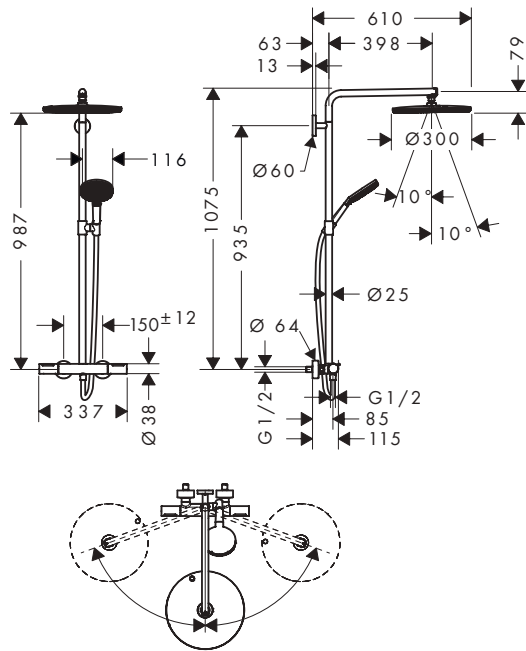

- Consiste en: ducha fija, teleducha, termostato de ducha, control deslizante, flexo de ducha, barra de ducha
- Ducha fija Raindance Alive S 300 1jet
- Tamaño del cabezal de la ducha fija: 300 mm
- Tipo de chorro de la ducha fija: Rain, o PowderRain
- Cambio de tipo de chorro: permite modificar el tipo de chorro incluso después de la instalación, Rain (predeterminado), puede seleccionarse el cambio a PowderRain tras instalación o cambiarlo con facilidad a posteriori
- Regulador de flujo: 6 l/min (con posibles tolerancias de -20 %)
- Función desde: 1,5 l/min
- Caudal RainAir 5,9 l/min aprox. a 3 bar
- Cantidad de caudal PowderRain (a 3 bar): 5,5 l/min
- Tipo de chorro para la teleducha: RainAir, PowderRain, Massage
- Cantidad de caudal máxima de la teleducha a 3 bar: 5,6 l/min
- Caudal máximo para Showerpipe a 3 bar: 6 l/min
- DropGuard reduce a unos segundos el goteo tras parar la ducha
- QuickClean: los restos de cal se pueden eliminar pasando el dedo
- Ángulo de ducha fija ajustable
- Embellecedor de diseño que oculta las toberas, diseño plano minimalista
- Rociador extraíble para su limpieza
- Embellecedor de diseño que se puede retirar fácilmente y sin herramientas para limpieza
- Superficie embellecedor de diseño: grafito
- Control deslizante de altura regulable
- Termostato Ecostat
- Botón de seguridad a 40 °C
- Limitación del agua caliente ajustable
- Dimensión de la conexión: DN15
- Excéntricas: 150 ± 12 mm
- La altura de la barra puede acortarse
- Diámetro de la barra de ducha: 25 mm
- Cómodo cambio de los tipos de chorro con el pulsador Select
- 2 funciones
- Taxonomía UE: máx. 6 l/min - Substantial Contribution (SC) posible

Aspectos a destacar

Tecnologías

Tipos de chorro

Tamaño del rociador	Número de tipos de chorros	Tipos de chorro	Función a partir de (l/min)	Cantidad de caudal máxima a 3 bar (l/min)	Acabado	Consultar disponibilidad	Referencia	Euro*
300	1	Rain, o PowderRain	1,5	6	Cromo	T1/2026	24594000	1.201,20
					Bronce cepillado	T1/2026	24594140	1.801,80
					Cromo negro cepillado	T1/2026	24594340	1.801,80
					Negro mate	T1/2026	24594670	1.561,60
					Blanco mate	T1/2026	24594700	1.561,60
					Color oro pulido	T1/2026	24594990	1.801,80