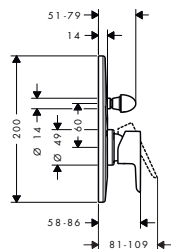

Neovis Q Mezclador monomando de bañera empotrado

Características

- Inversor automático

Acabado	Consultar disponibilidad	Referencia	Euro*
Cromo	T2/2026	71484000	58,90

⚠ A completar con:			Referencia	Euro*
	Set básico para mezclador monomando de bañera con inversor		31741180	158,80