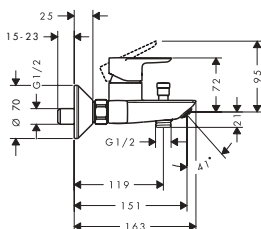

Aspectos a destacar

Tecnologías

Acabado	Consultar disponibilidad	Referencia	Euro*
● Cromo	T2/2026	71282000	78,50

Neovis Q Mezclador monomando de bañera visto

Características

- Proyección: 151 mm
- Excéntricas: 150 ± 12 mm
- Cantidad de caudal máximo a 3 bar: 21 l/min
- Inversor automático
- Con silenciador
- El aireador se puede quitar fácilmente con la ayuda de una moneda y sin herramientas