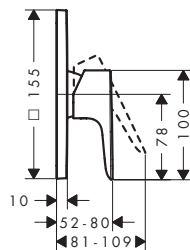

Talis E Mezclador monomando de ducha empotrada para 1 función

Características

- Consiste en: mezclador monomando de ducha
- Con silenciador
- Altura de la plana en función de la profundidad de instalación de la base
- Material del embellecedor: plástico
- Material tirador: metal
- Tipo de conexión: set básico iBox universal 2