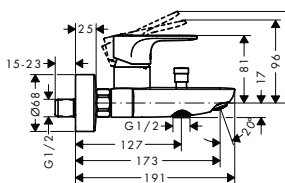

Rebris S Mezclador monomando de bañera visto con dos caudales

Características de todas las variantes

- Proyección: 173 mm
- Excéntricas: 150 ± 12 mm
- Inversor automático
- Con silenciador

Aspectos a destacar

Tecnologías

Proyección (mm)	Acabado	Consultar disponibilidad	Referencia	Euro*
173	● Cromo	T3/2026	72490000	143,90
	● Negro mate	T3/2026	72490670	179,90