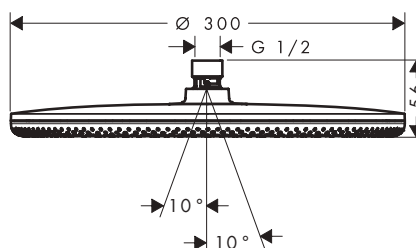

Aspectos a destacar

Tecnologías

Tipos de chorro

Tamaño del rociador	Longitud del flexo de ducha (mm)	Número de tipos de chorros	Tipos de chorro	Cantidad de caudal máxima a 3 bar (l/min)	Acabado	Consultar disponibilidad	Referencia	Euro*
125	1600	3	RainAir, PowderRain, Massage	8	<ul style="list-style-type: none"> Cromo Bronce cepillado Cromo negro cepillado Negro mate Blanco mate Color oro pulido 	T1/2026	24612000	158,10
						T1/2026	24612140	237,20
						T1/2026	24612340	237,20
						T1/2026	24612670	212,60
						T1/2026	24612700	212,60
						T1/2026	24612990	237,20

Raindance Alive S Ducha fija 300 1jet EcoSmart+

Características de todas las variantes

- Tamaño del rociador: 300 mm
- Tipo de chorro: Rain, o PowderRain
- Cambio de tipo de chorro: permite modificar el tipo de chorro incluso después de la instalación, Rain (predeterminado), puede seleccionarse el cambio a PowderRain tras instalación o cambiarlo con facilidad a posteriori
- QuickClean: los restos de cal se pueden eliminar pasando el dedo
- Regulador de flujo: 6 l/min (con posibles tolerancias de -20 %)
- Cantidad de caudal PowderRain (a 3 bar): 5,9 l/min
- Caudal Rain 5,9 l/min aprox. a 3 bar
- Máx. caudal 6 l/min aprox. a 3 bar
- DropGuard reduce a unos segundos el goteo tras parar la ducha
- Ángulo de ducha fija ajustable
- Embellecedor de diseño que se puede retirar fácilmente y sin herramientas para limpieza
- Superficie embellecedor de diseño: grafito
- Diseño plano minimalista
- Rosca de conexión: G 1/2
- Taxonomía UE: máx. 6 l/min - Substantial Contribution (SC) posible