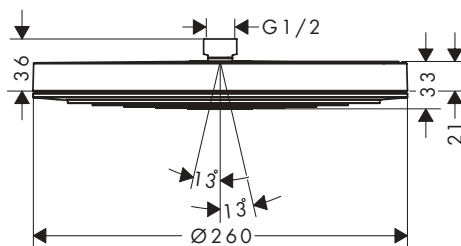

Pulsify S Duchas fijas 1jet

Características de todas las variantes

- Tamaño del rociador: 260 mm
- Tipo de chorro: PowderRain
- QuickClean: los restos de cal se pueden eliminar pasando el dedo
- Fast Drain para reducir el tiempo de vaciado tras el uso
- Ángulo de ducha fija ajustable
- Rosca de conexión: G 1/2