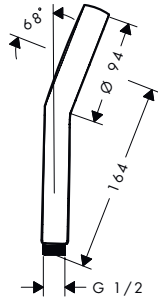

Activera Select S Teleducha 2jet con función WaterBoost

Características de todas las variantes

- Tamaño del rociador: 95 mm
- Tipo de chorro: Rain, ImpactRain
- Cómoda selección del chorro mediante botón Select
- FlexPower: las toberas se ajustan automáticamente a la presión del agua al abrir y cerrar
- QuickClean+: evita los depósitos de cal gracias a la elasticidad de las toberas
- Water Boost: función de refuerzo para aumentar el flujo de agua cuando sea necesario
- EasySplit: reparación simplificada del producto