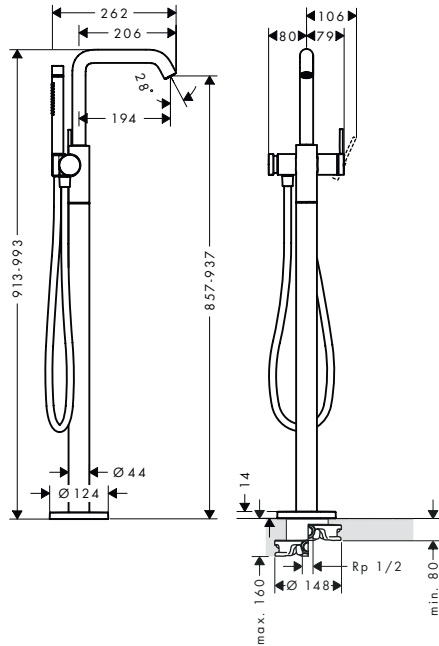

Tecturis S Mezclador monomando de bañera de pie

Características

- Consiste en: mezclador monomando de bañera de pie, teleducha, flexo de ducha, soporte de ducha
- Con inversor Select automático
- Proyección: 194 mm
- Cantidad de caudal máximo a 3 bar: 21 l/min
- Caudal del caño de bañera a 3 bar: 21 l/min
- Cantidad de caudal máxima de la teleducha a 3 bar: 14 l/min

Tecnologías

Tipos de chorro

Acabado	Consultar disponibilidad	Referencia	Euro*
Cromo		73440000	1.762,70
Bronce cepillado		73440140	2.644,10
Cromo negro cepillado	T2/2026	73440340	2.644,10
Negro mate		73440670	2.467,80
Blanco mate		73440700	2.467,80

A completar con:

	Referencia	Euro*
	10452180	585,10

Partes opcionales:

	Referencia	Euro*
Junta antihumedad para mezclador de pie	96441000	160,00