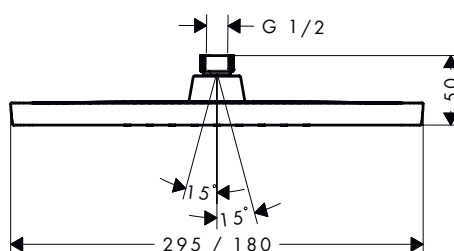

- Tamaño del rociador: 290 mm x 180 mm
- Tipo de chorro: Rain
- FlexPower: las toberas se ajustan automáticamente a la presión del agua al abrir y cerrar
- QuickClean+: evita los depósitos de cal gracias a la elasticidad de las toberas
- Ángulo de ducha fija ajustable
- Rosca de conexión: G 1/2