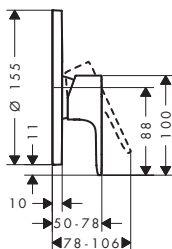

Rebris S Mezclador monomando de lavabo empotrado para 2 funciones

Características de todas las variantes

- Consiste en: mezclador monomando de bañera
- Regulación de la temperatura y control On/Off para 2 salidas
- Con inversor Select automático
- Cantidad de caudal máximo a 3 bar: 28,7 l/min
- Caudal del caño de bañera a 3 bar: 28,7 l/min
- Cantidad de caudal máxima de la teleducha a 3 bar: 16,3 l/min
- Con silenciador
- Altura de la plana en función de la profundidad de instalación de la base
- Material tirador: metal
- Material del embellecedor: plástico