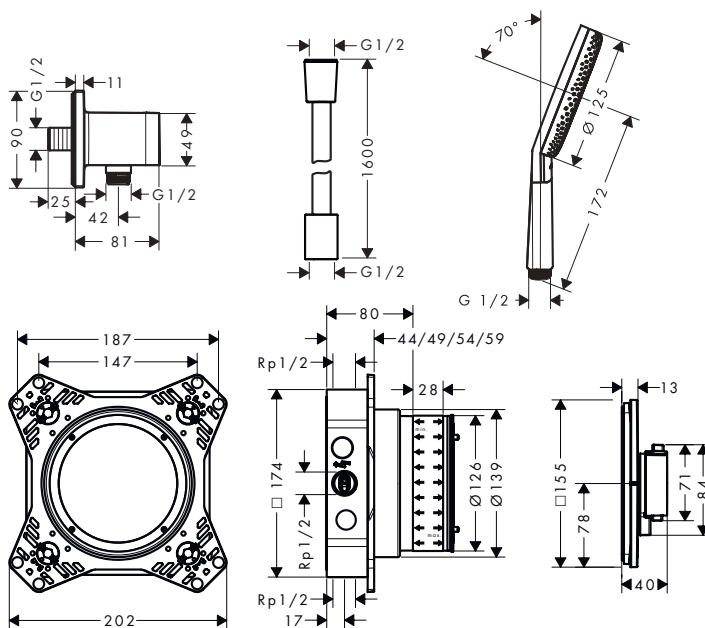

Raindance Alive Q Set de ducha empotrado 210/340 1jet con termostato y set básico iBox universal 2

Características de todas las variantes

- Consiste en: ducha fija, brazo de ducha, teleducha, Toma de agua con soporte de ducha, flexo textil para ducha, termostato de ducha, set básico
- Tamaño del rociador: 214 x 343 mm
- Longitud del brazo de ducha: 390 mm
- Tipo de chorro de la ducha fija: RainAir, o PowderRain
- Cambio de tipo de chorro: RainAir (predeterminado), puede seleccionarse el cambio a PowderRain tras la instalación o cambiar fácilmente con posterioridad
- Cantidad de caudal PowderRain (a 3 bar): 11 l/min
- Material del rociador ducha fija: aluminio anodizado
- Tipo de chorro para la teleducha: RainAir, PowderRain, Massage
- Regulador de flujo: 12 l/min (con posibles tolerancias de $\pm 10\%$)
- Caudal 11 l/min aprox. a 3 bar
- QuickClean: los depósitos de cal se pueden eliminar pasando el dedo
- Uso simultáneo de varias funciones
- Selector amplio para una cómoda apertura y cierre
- Embellecedor de diseño que se puede retirar fácilmente y sin herramientas para limpieza
- Superficie embellecedor de diseño: grafito
- Termostato: ShowerSelect Comfort E
- Botón de seguridad a 40 °C
- Sistema de montaje sencillo (Easy Installation) gracias al bloque de función premontado
- Manecillas siempre a la misma altura independientemente de la profundidad de instalación del set básico
- Embellecedor de diseño que oculta las toberas
- Tipo de conexión: set básico iBox universal 2 (# 01500180)
- Material tirador: metal
- Flexo de ducha textil Designflex, material resistente al agua, diseño exclusivo con fibras trenzadas de colores, Las fibras están hechas de PET reciclado, material cálido, similar al algodón, de tacto muy agradable
- Longitud del flexo de ducha: 1600 mm