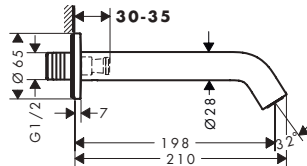

Tecturis S Caño de bañera

Características

- Proyección: 198 mm
- Cantidad de caudal máximo a 3 bar: 22,5 l/min

Tecnologías

Acabado	Consultar disponibilidad	Referencia	Euro*
Cromo Bronce cepillado Cromo negro cepillado Negro mate Blanco mate	T2/2026	73411000 73411140 73411340 73411670 73411700	138,70 208,10 208,10 194,20 194,20