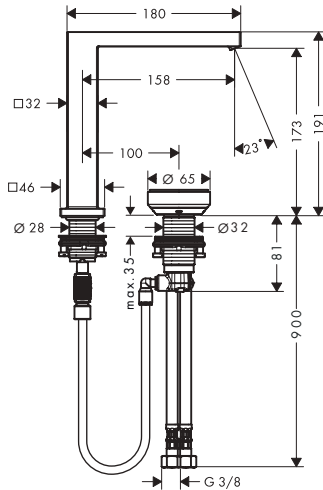

Tecturis E Mezclador monomando de lavabo 210 Fine CoolStart con caño giratorio y vaciador push-open

ComfortZone	Proyección (mm)	Altura del caño (mm)	CoolStart	Cantidad de caudal máxima a 3 bar (l/min)	Acabado	Consultar disponibilidad	Referencia	Euro*
	210	157		4	Cromo		73060000	316,10
					Bronce cepillado		73060140	474,20
					Cromo negro cepillado	T2/2026	73060340	474,20
					Negro mate		73060670	442,50
					Blanco mate		73060700	442,50

Tecturis E Mezclador monomando de lavabo 150 CoolStart EcoSmart+ de 2 agujeros con vaciador

Características de todas las variantes

- Consiste en: mezclador de lavabo de 2 agujeros, vaciador
- ComfortZone: 150
- Proyección: 158 mm
- Altura del caño: 173 mm
- Modelo de manecilla: manecilla cilíndrica
- Cantidad de caudal máximo a 3 bar: 4 l/min
- Cómodo manejo, girando y pulsando
- Material del elemento de control: carcasa de metal, cristal de seguridad
- Vaciador libre
- Material del vaciador: metal
- Posicionamiento flexible del elemento de control
- La salida del agua en el caño no ensucia
- Flexo Quick-Connect
- Taxonomía UE: máx. 6 l/min - Substantial Contribution (SC) posible

Aspectos a destacar

Tecnologías

ComfortZone	Proyección (mm)	Altura del caño (mm)	CoolStart	Acabado	Consultar disponibilidad	Referencia	Euro*
	150	158		Cromo		73053000	722,00
				Bronce cepillado		73053140	1.083,00
				Cromo negro cepillado	T2/2026	73053340	1.083,00
				Negro mate		73053670	1.010,80
				Blanco mate		73053700	1.010,80