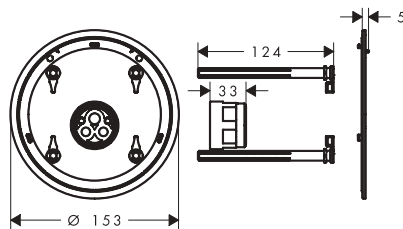

Adaptador para florón de alargado redondo 5 mm

Características

- Necesario si el set básico no está correctamente instalado
- Se requiere para soluciones de ducha/mezclador de bañera (S) redondo basado e el iBox universal 2
- Longitud extraíble: 5 mm