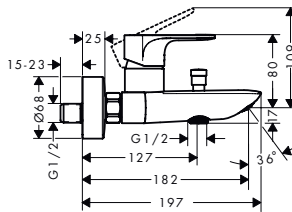

Rebris E Mezclador monomando de bañera visto

Características de todas las variantes

- Proyección: 182 mm
- Excéntricas: 150 ± 12 mm

- Inversor automático
- Con silenciador

- El aireador se puede quitar fácilmente con la ayuda de una moneda y sin herramientas