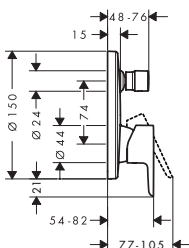

Tecnologías

Acabado	Consultar disponibilidad	Referencia	Euro*
Cromo	T2/2026	71481000	112,50

Neovis Q Mezclador monomando de bañera empotrado para iBox universal

Características de todas las variantes

- Cantidad de caudal máximo a 3 bar: 28 l/min
- Inversor automático
- Con silenciador