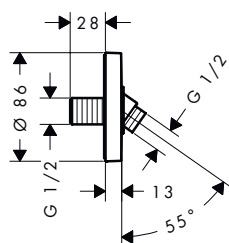

Activera Q Duchas fijas 1jet

Resumen de variantes

Tamaño del rociador	Número de tipos de chorros	Tipos de chorro	Función a partir de (l/min)	Cantidad de caudal máxima a 3 bar (l/min)	Presión mínima del caudal (bar)	Acabado	Consultar disponibilidad	Referencia	Euro*
290/180	1	Rain	2,2	5,9	0,3	● Cromo	T1/2026	28739000	148,50
						● Negro mate	T1/2026	28739670	185,60
290/180	1	Rain	4,8	7,2	0,7	● Cromo	T1/2026	28738000	148,50
						● Negro mate	T1/2026	28738670	185,60
290/180	1	Rain	4,7	11,6	0,5	● Cromo	T1/2026	28737000	148,50

Activera Conexión de pared para ducha fija 95

Características de todas las variantes

· Apto para: Ducha fija Activera 95

· Rosca de conexión: G 1/2

Forma	Acabado	Consultar disponibilidad	Referencia	Euro*
redondo	● Cromo	T4/2026	28099000	49,10
	● Negro mate	T4/2026	28099670	61,40