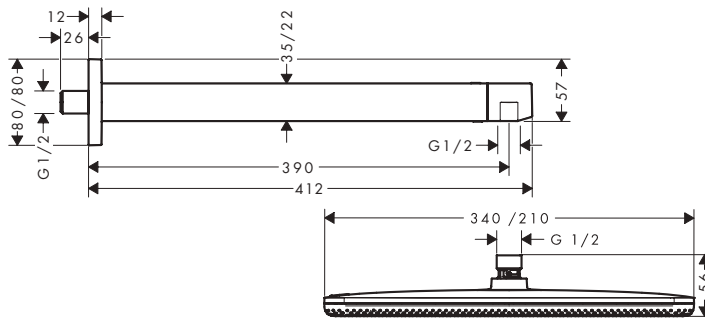

Raindance Alive Q Set de ducha empotrado 210/340 1jet con termostato y set básico iBox universal 2

Características de todas las variantes

- Consiste en: ducha fija, brazo de ducha, teleducha, Toma de agua con soporte de ducha, flexo textil para ducha, termostato de ducha, set básico
- Tamaño del rociador: 214 x 343 mm
- Longitud del brazo de ducha: 390 mm
- Tipo de chorro de la ducha fija: RainAir, o PowderRain
- Cambio de tipo de chorro: RainAir (predeterminado), puede seleccionarse el cambio a PowderRain tras la instalación o cambiar fácilmente con posterioridad
- Cantidad de caudal PowderRain (a 3 bar): 11 l/min
- Material del rociador ducha fija: aluminio anodizado
- Tipo de chorro para la teleducha: RainAir, PowderRain, Massage
- Regulador de flujo: 12 l/min (con posibles tolerancias de $\pm 10\%$)
- Caudal 11 l/min aprox. a 3 bar
- QuickClean: los depósitos de cal se pueden eliminar pasando el dedo
- Uso simultáneo de varias funciones
- Selector amplio para una cómoda apertura y cierre
- Embellecedor de diseño que se puede retirar fácilmente y sin herramientas para limpieza
- Superficie embellecedor de diseño: grafito
- Termostato: ShowerSelect Comfort E
- Botón de seguridad a 40 °C
- Sistema de montaje sencillo (Easy Installation) gracias al bloque de función premontado
- Manecillas siempre a la misma altura independientemente de la profundidad de instalación del set básico
- Embellecedor de diseño que oculta las toberas
- Tipo de conexión: set básico iBox universal 2 (# 01500180)
- Material tirador: metal
- Flexo de ducha textil Designflex, material resistente al agua, diseño exclusivo con fibras trenzadas de colores, Las fibras están hechas de PET reciclado, material cálido, similar al algodón, de tacto muy agradable
- Longitud del flexo de ducha: 1600 mm